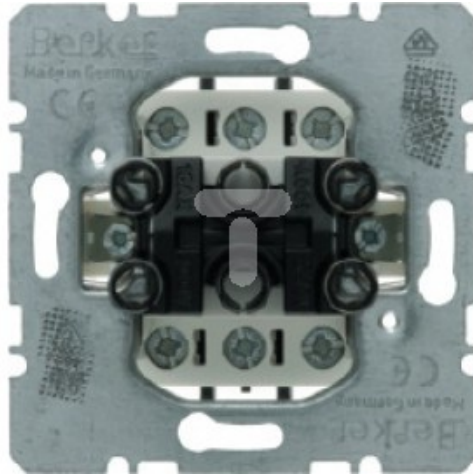

Łącznik wieloklawiszowy, 3-krotny; mechanizm one.platform

Kod produktu: 65526

- współpracuje z wkładką jarzeniową nr zam. 1605.., 1675.., 1676..