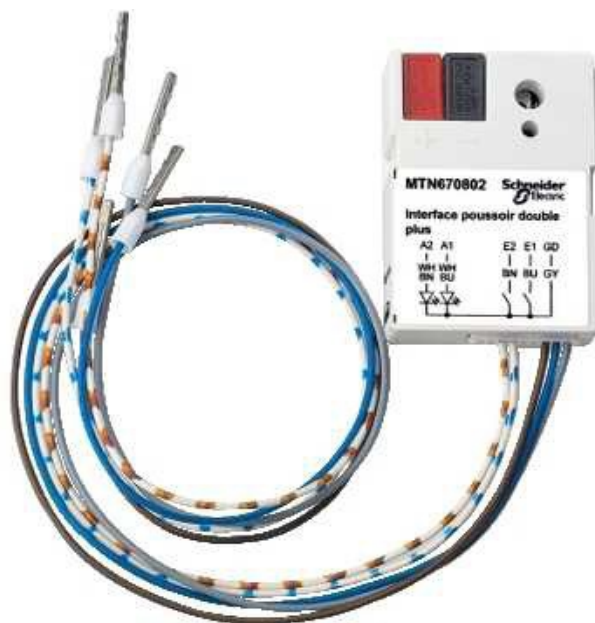

Interfejs przycisku, podwójny plus, biel polarna

Kod produktu: 66255

Dane techniczne:

- Stopień ochrony IP **IP20**
- Liczba wejść **2**
- Status sprzedaży **W sprzedaży**
- Instrukcje dotyczące zakończenia okresu eksploatacji produktu **DostępnyPobierz Podręcznik utylizacji produktu**
- Profil ekologiczny produktu **DostępnyPobierz Profil środowiskowy produktu**
- Okres **18 miesięcy**
- Typ szyny danych **KNX**
- Status oferty zrównoważonego rozwoju **Produkt ekologiczny Green Premium**
- RoHS (kod daty: RRTT) **Zgodność - od 0720 - Deklaracja zgodności Schneider Electric Schneider Electric declaration of conformity**
- Typ wejścia **Binarny**
- Zagadnienia środowiskowe i zdrowotne **Bezhalogenowy**
- Montaż elementu osprzętu elektroinstalacyjnego **Montaż podtynkowy**
- Rodzaj wyjścia **Zapewnienie napięcia sygnalizacyjnego**

Interfejs przycisku, podwójny plus, biel polarna Mtn670802