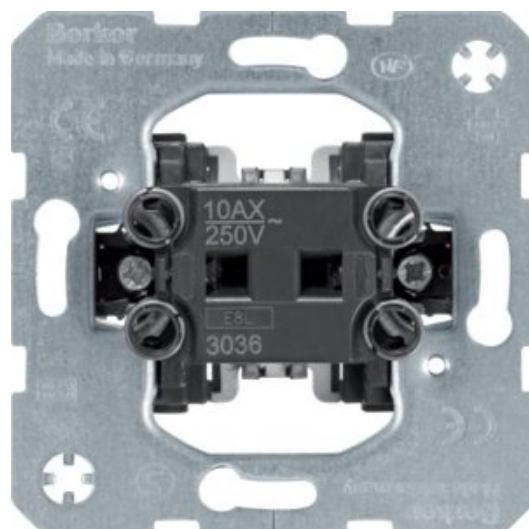

# Łącznik żaluzjowy przyciskowy dwuklawiszowy

Kod produktu: 66425

**UWAGA:** Zdjęcie poglądowe dla całej rodziny produktów.

- współpracuje z wkładką jarzeniową nr zam. 1605.., 1675.., 1676..