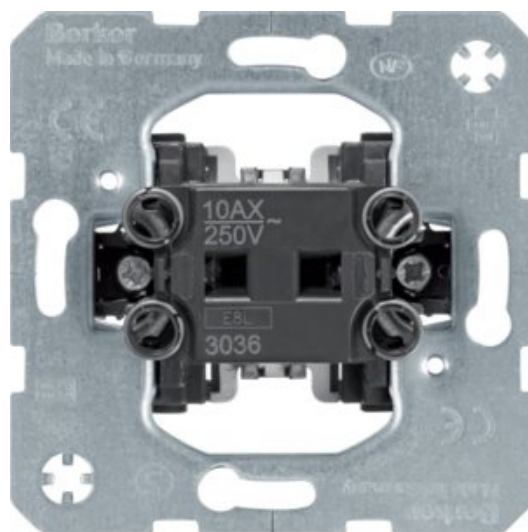

Łącznik żaluzjowy przyciskowy dwuklawiszowy

Kod produktu: 66425

UWAGA: Zdjęcie poglądowe dla całej rodziny produktów.

- współpracuje z wkładką jarzeniową nr zam. 1605., 1675., 1676..