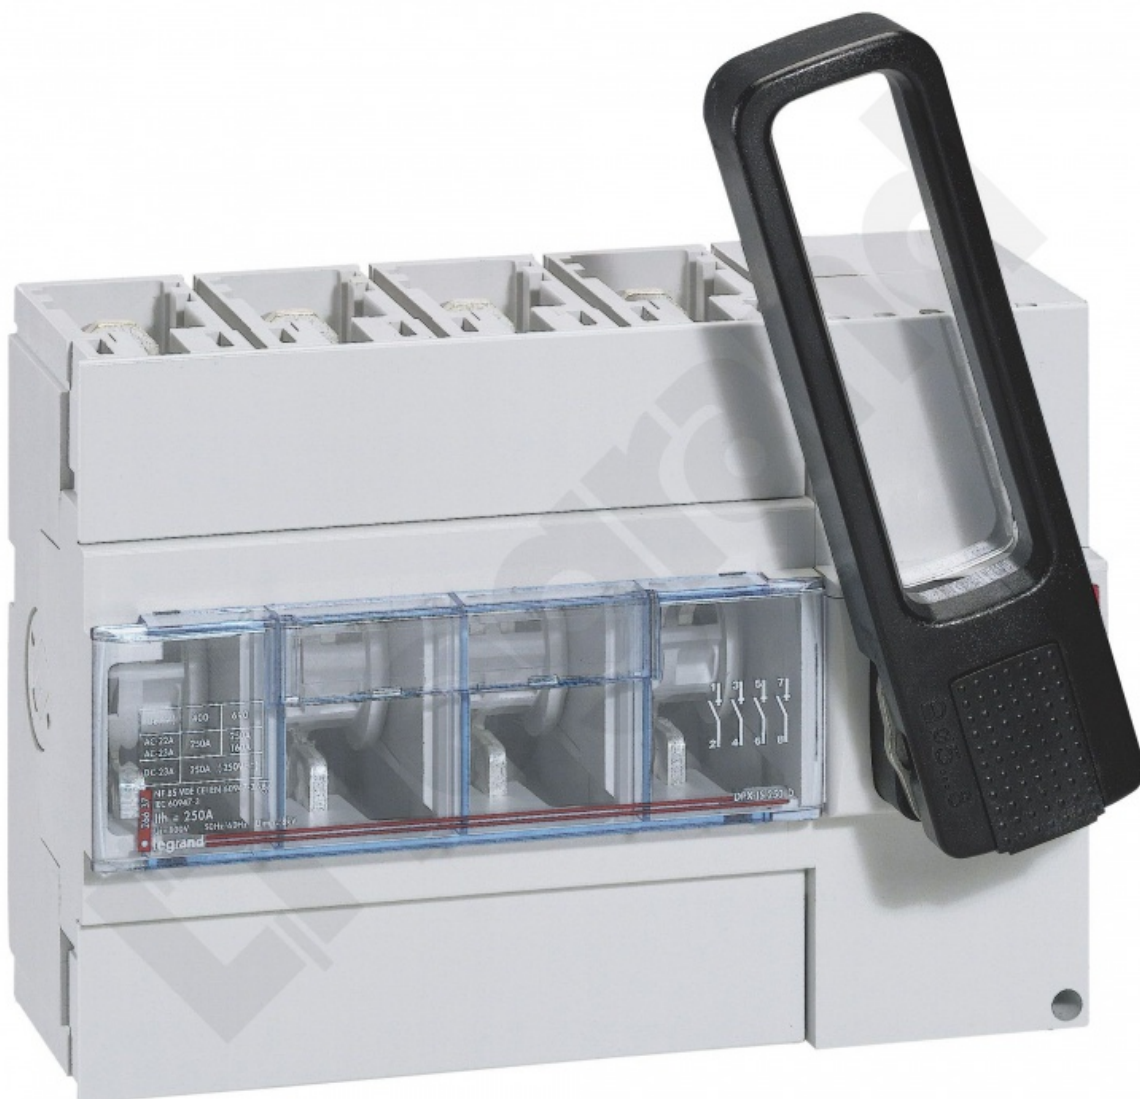

Rozłącznik Dpx-is 250 4p 250 A Wyzwalacz Frontowy

Kod produktu: 67178

Dane techniczne:

- Rodzina handlowa **Rozłączniki DPX-IS**
- opak. zbiorcze - długość (mm) **215**
- opak. zbiorcze - szerokość (mm) **150**
- opak. zbiorcze - wysokość (mm) **165**
- opakowanie **1**