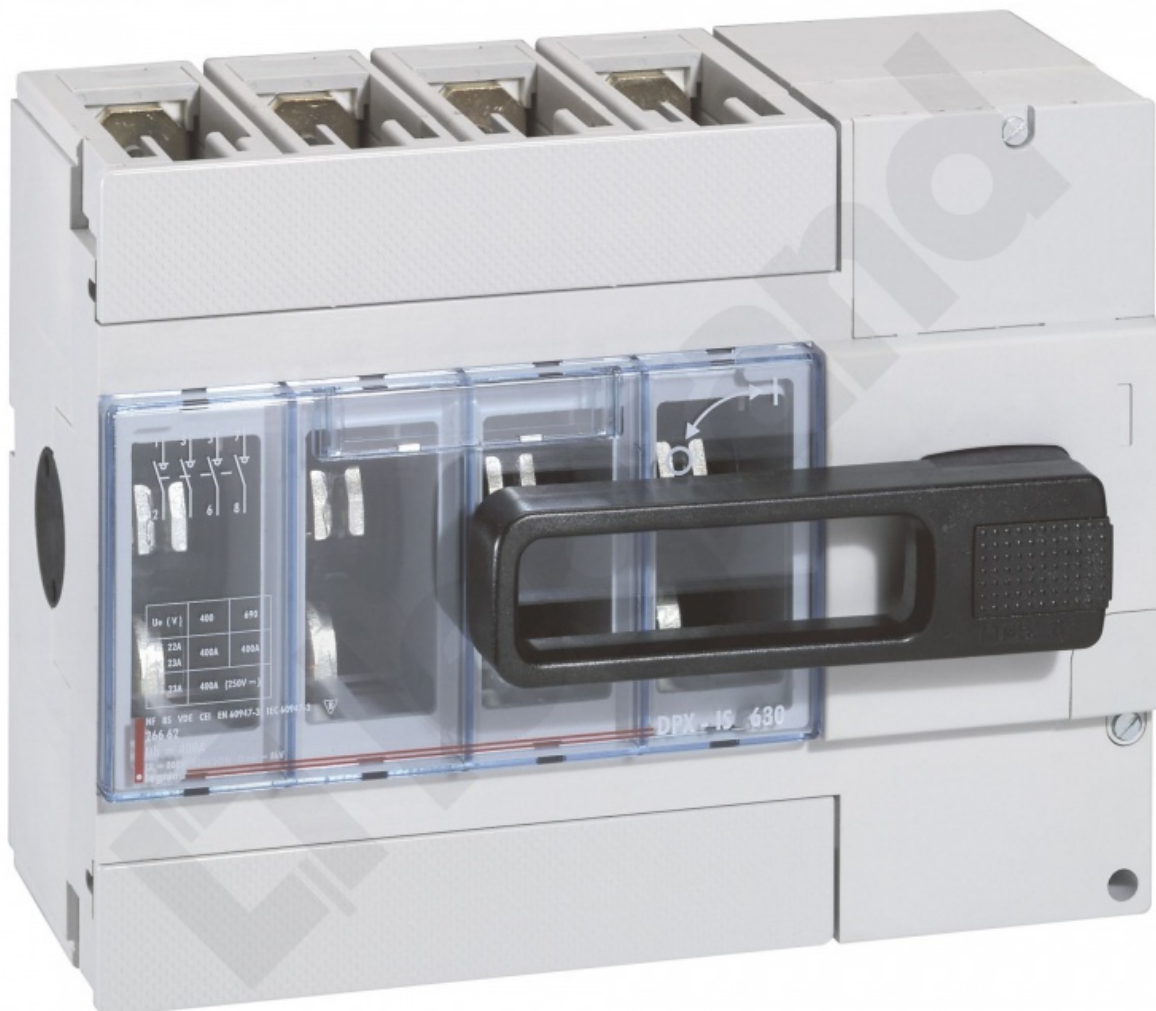

Rozłącznik Dpx-is 630 4p 400 A Frontowy

Kod produktu: 67194

Dane techniczne:

- Rodzina handlowa **Rozłączniki DPX-IS**
- opak. zbiorcze - długość (mm) **420**
- opak. zbiorcze - szerokość (mm) **340**
- opak. zbiorcze - wysokość (mm) **205**
- opakowanie **1**