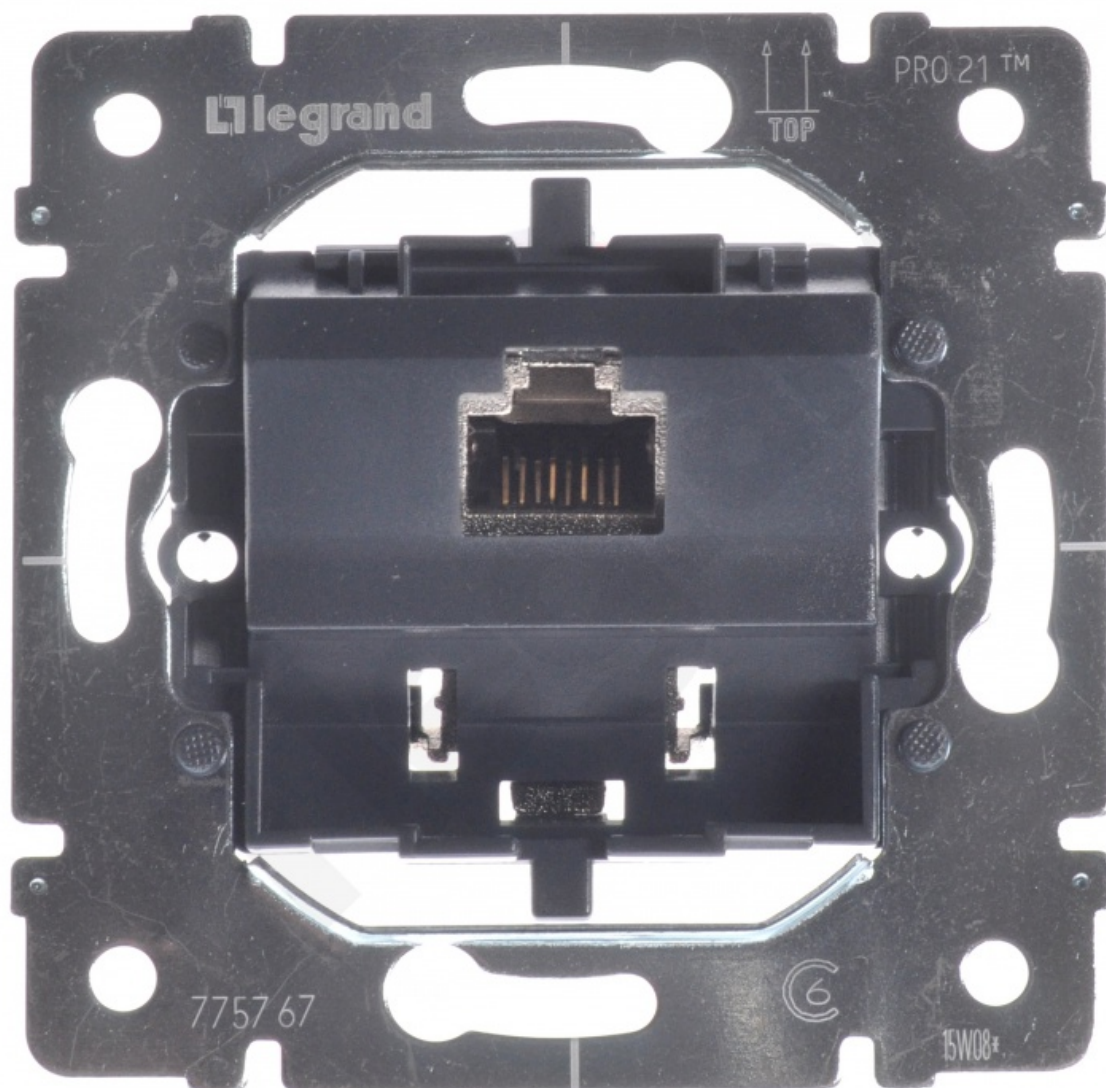

# Sistema - Gniazdo 1xrj45 Stp Kat6

Kod produktu: 67282

## Dane techniczne:

- Rodzina handlowa **Gniazda RJ LCS**
- opak. zbiorcze - długość (mm) **346**
- opak. zbiorcze - szerokość (mm) **275**
- opak. zbiorcze - wysokość (mm) **186**
- opakowanie **10**
- długość (mm) **292**
- szerokość (mm) **123**
- wysokość (mm) **75**