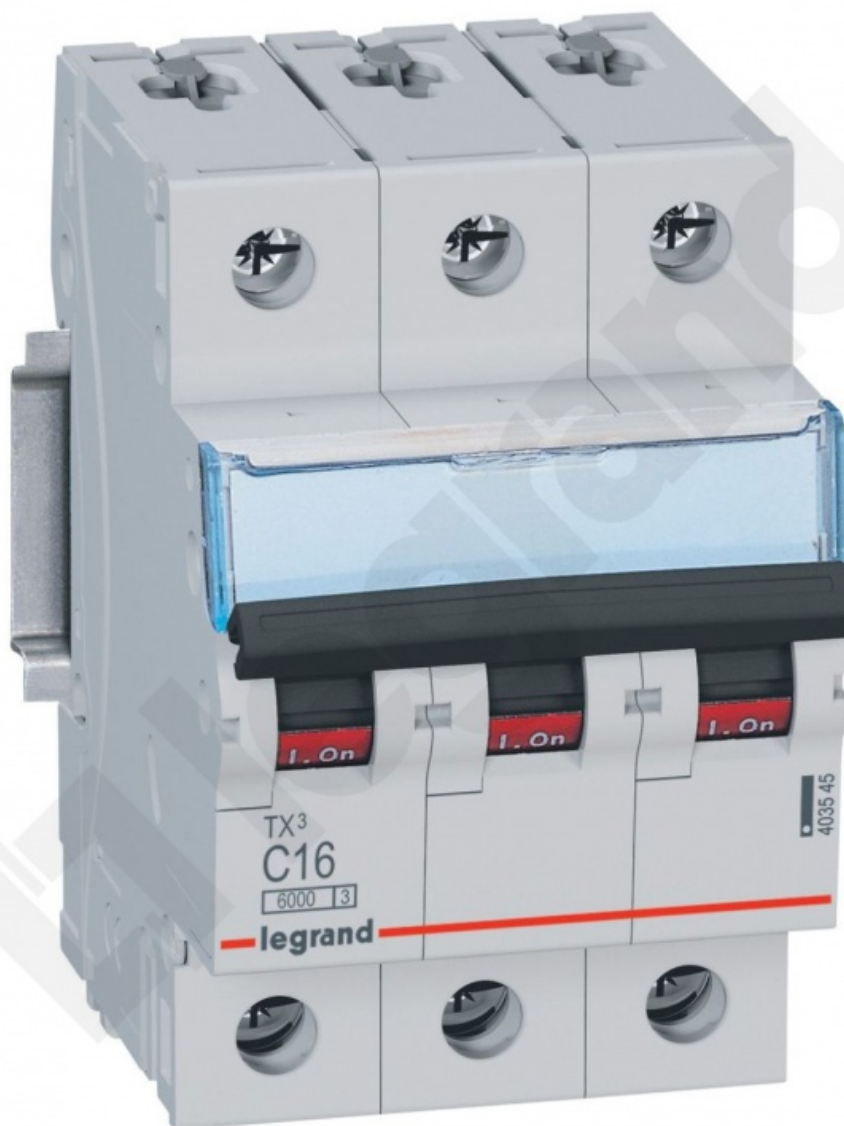

Wyłącznik Nadprądowy S 303 3p C 16a 6000a Serii Tx3

Kod produktu: 67760

Dane techniczne:

- Rodzina handlowa **Wyłączniki nadprądowe 6000A S 300 serii TX3**
- opak. zbiorcze - długość (mm) **398**
- opak. zbiorcze - szerokość (mm) **300**
- opak. zbiorcze - wysokość (mm) **114**
- opakowanie **1**
- długość (mm) **97**
- szerokość (mm) **58**
- wysokość (mm) **88**