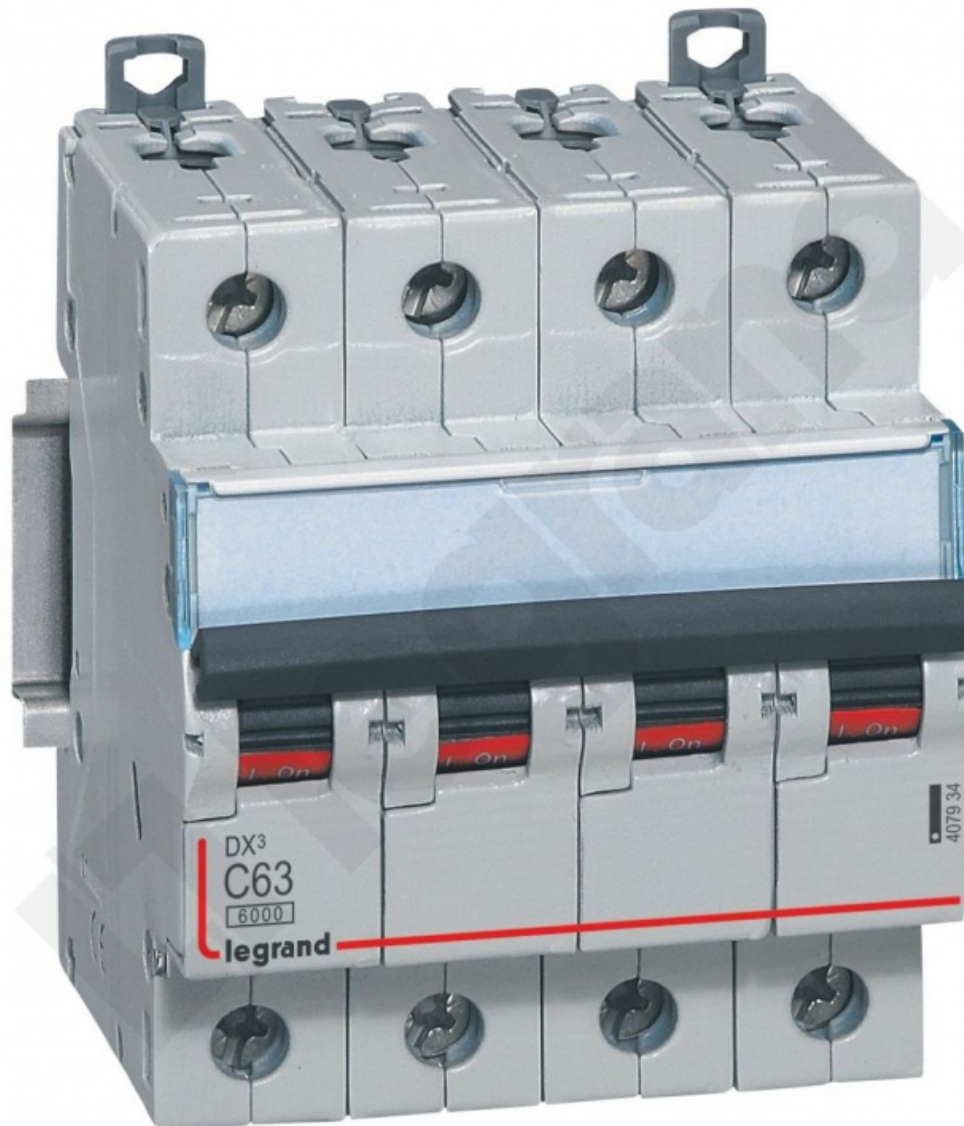

Wyłącznik Nadprądowy S 304 4p C 63a 6000a Serii Dx3

Kod produktu: 67841

Dane techniczne:

- Rodzina handlowa **Wyłączniki nadprądowe 6000A S 300 serii DX3**
- opak. zbiorcze - długość (mm) **275**
- opak. zbiorcze - szerokość (mm) **217**
- opak. zbiorcze - wysokość (mm) **200**
- opakowanie **1**
- długość (mm) **104**
- szerokość (mm) **78**
- wysokość (mm) **85**