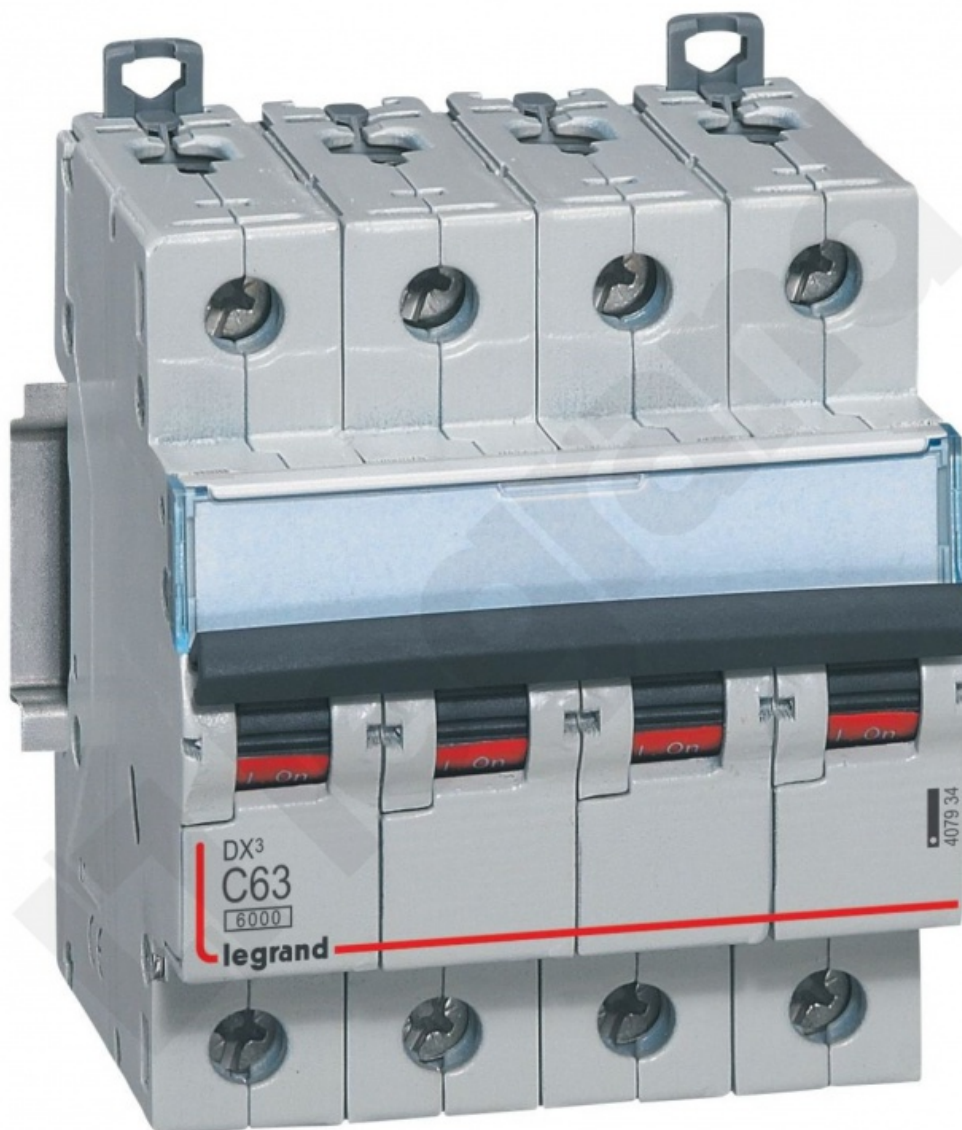

Wyłącznik Nadprądowy S 304 4p C 63a 6000a Serii Dx3

Kod produktu: 67841

Dane techniczne:

- Rodzina handlowa **Wyłączniki nadprądowe 6000A S 300 serii DX3**
- opak. zbiorcze - długość (mm) **275**
- opak. zbiorcze - szerokość (mm) **217**
- opak. zbiorcze - wysokość (mm) **200**
- opakowanie **1**
- długość (mm) **104**
- szerokość (mm) **78**
- wysokość (mm) **85**