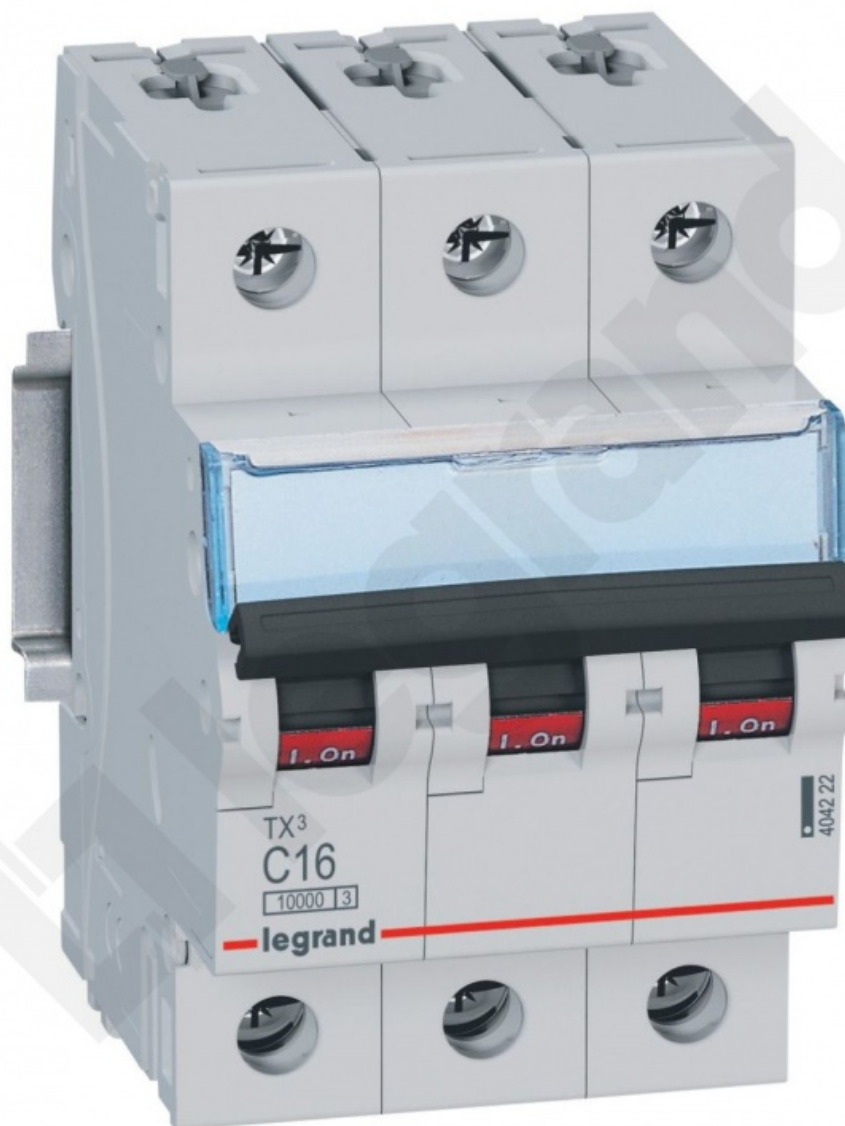

Wyłącznik Nadprądowy S 313 3p C 16a 10000a Serii Tx3

Kod produktu: 67988

Dane techniczne:

- Rodzina handlowa **Wyłączniki nadprądowe 10000A S 310 serii TX3**
- opak. zbiorcze - długość (mm) **398**
- opak. zbiorcze - szerokość (mm) **300**
- opak. zbiorcze - wysokość (mm) **114**
- opakowanie **1**
- długość (mm) **101**
- szerokość (mm) **58**
- wysokość (mm) **89**