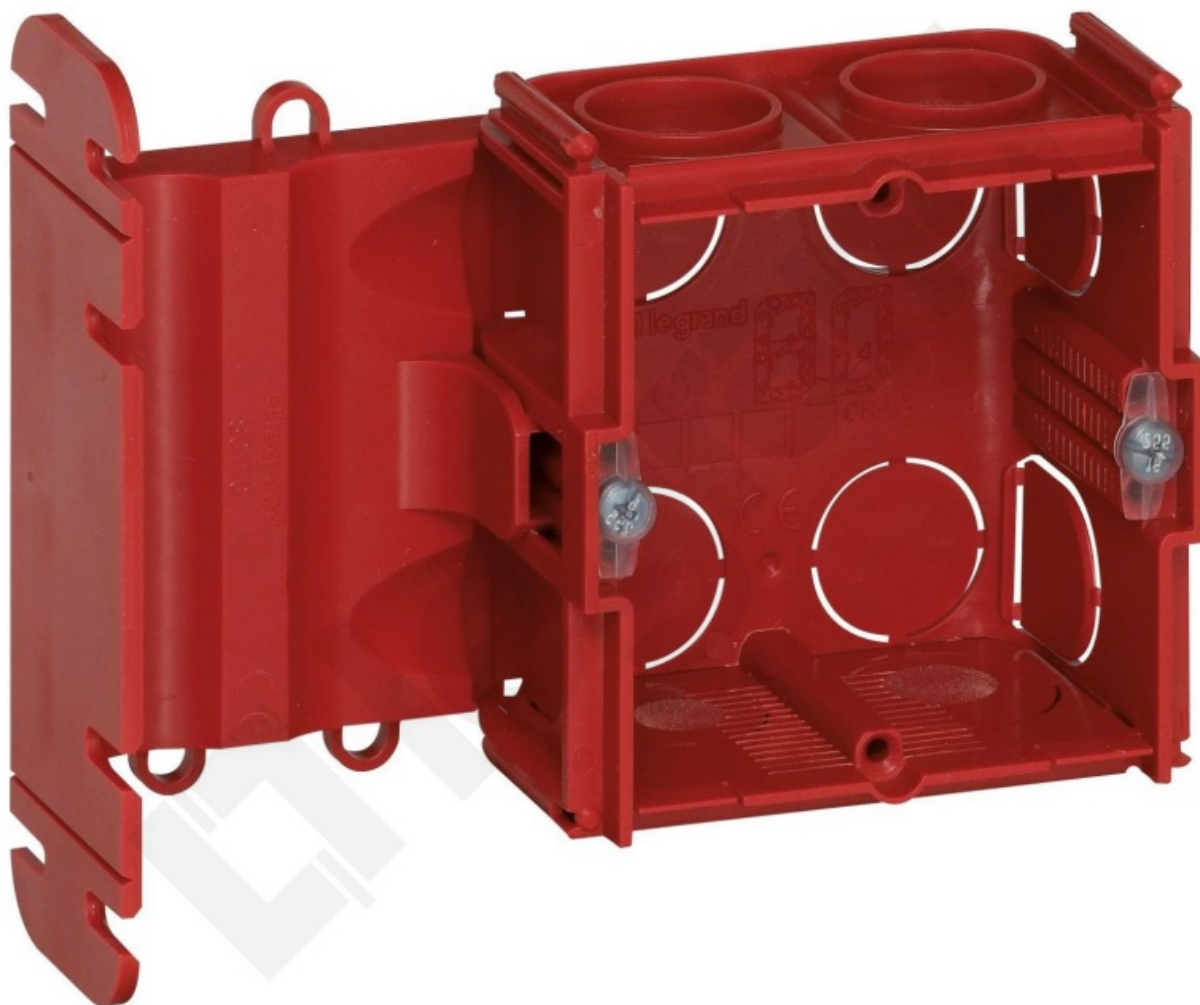

Batibox Puszka Do Mocowania Na Futrynie Drzwi

Kod produktu: 68658

Dane techniczne:

- Rodzina handlowa **Puszki natynkowe i podtynkowe, osprzętowe i odgałęźne**
- opak. zbiorcze - długość (mm) **296**
- opak. zbiorcze - szerokość (mm) **200**
- opak. zbiorcze - wysokość (mm) **130**
- opakowanie **10**