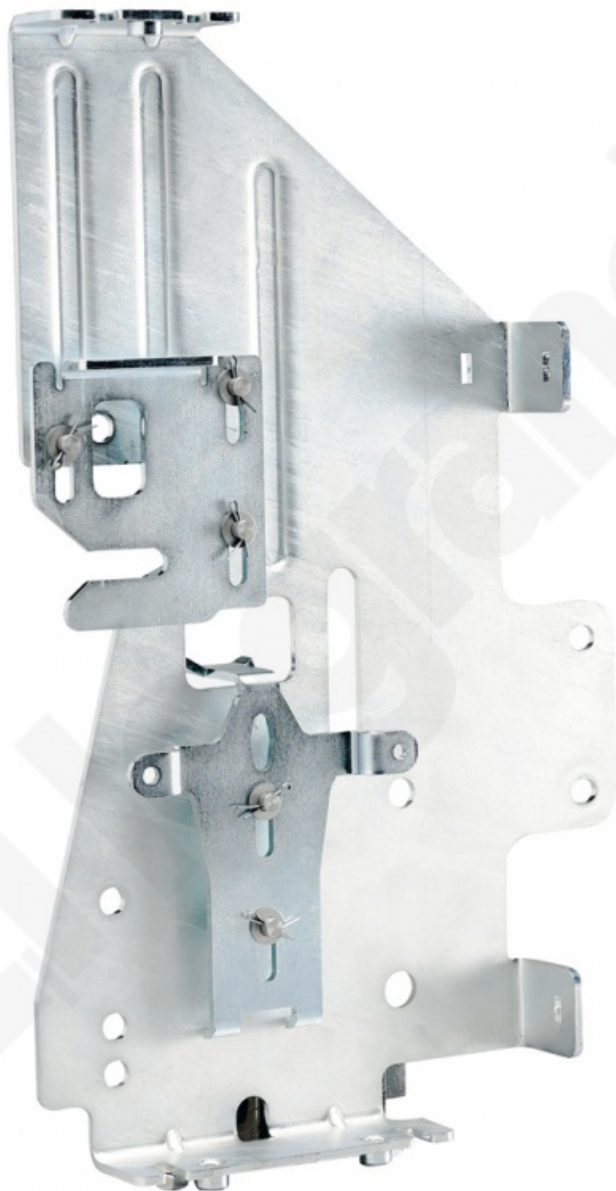

# Dmx3 Mechanizm Blokady Dla Wyłączników Dmx3 6300

Kod produktu: 68855

## Dane techniczne:

- Rodzina handlowa **Wyłączniki mocy DMX3 i akcesoria**
- opak. zbiorcze - długość (mm) **400**
- opak. zbiorcze - szerokość (mm) **400**
- opak. zbiorcze - wysokość (mm) **45**
- opakowanie **1**