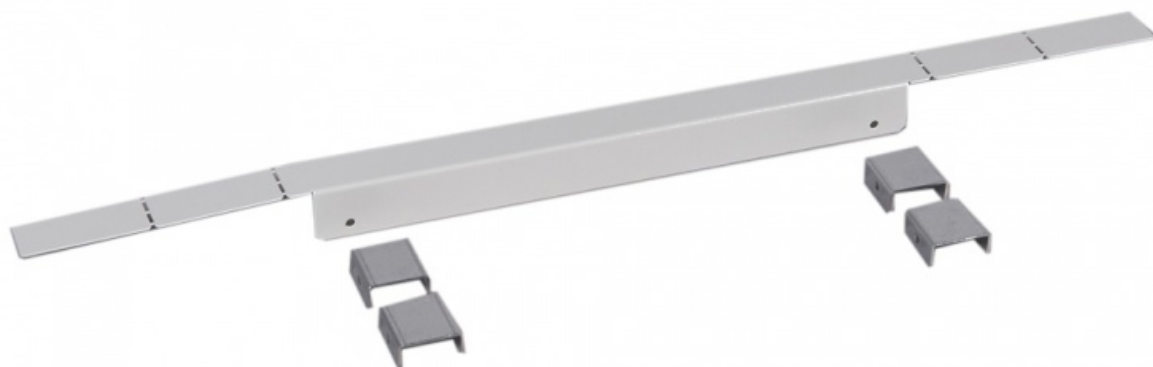

Lcs Linkeo 19" Zestaw Do łączenia Szaf

Kod produktu: 69198

Dane techniczne:

- Rodzina handlowa **Szafy LCS**
- opak. zbiorcze - długość (mm) **935**
- opak. zbiorcze - szerokość (mm) **60**
- opak. zbiorcze - wysokość (mm) **55**
- opakowanie **1**