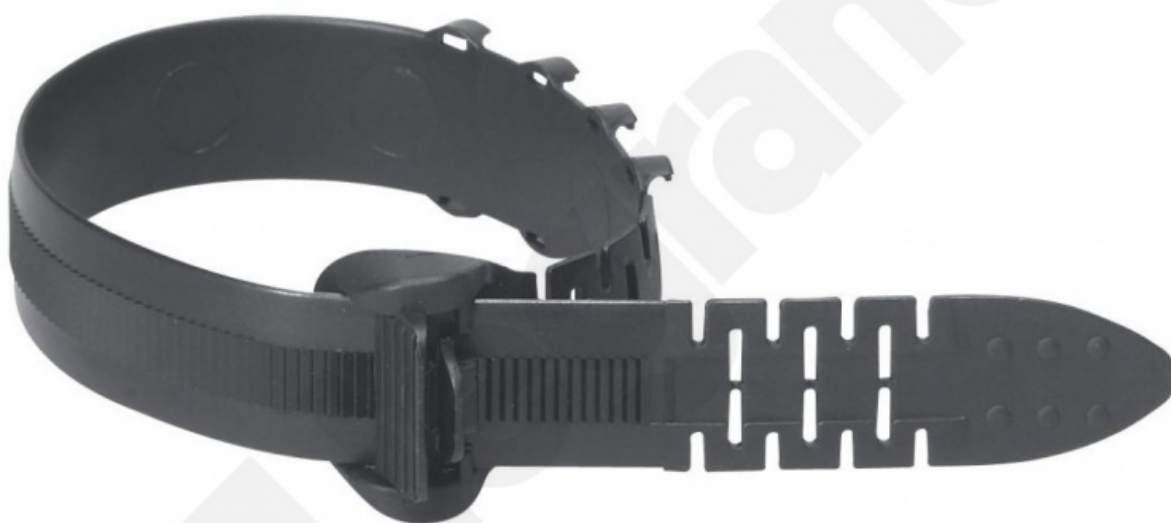

Lcs Opaska Wielokrotna 225mm

Kod produktu: 69242

Dane techniczne:

- Rodzina handlowa **Akcesoria i elementy aktywne LCS**
- opak. zbiorcze - długość (mm) **390**
- opak. zbiorcze - szerokość (mm) **295**
- opak. zbiorcze - wysokość (mm) **250**
- opakowanie **50**
- długość (mm) **292**
- szerokość (mm) **123**
- wysokość (mm) **75**