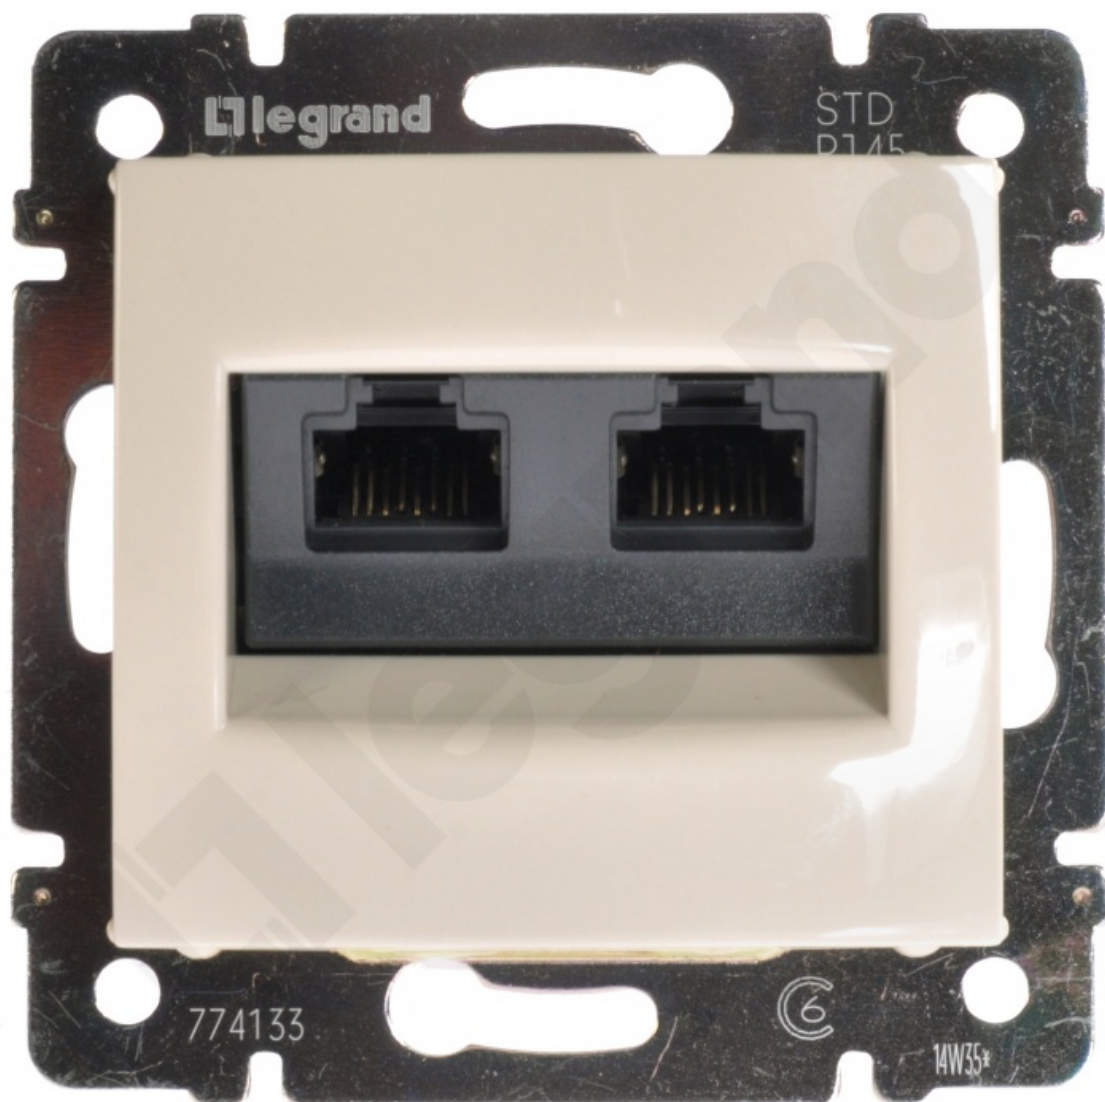

Valena - Gniazdo 2xrj45 Kat.6 Ftp Kremowe

Kod produktu: 69683

Dane techniczne:

- Rodzina handlowa **Gniazda RJ LCS**
- opak. zbiorcze - długość (mm) **405**
- opak. zbiorcze - szerokość (mm) **386**
- opak. zbiorcze - wysokość (mm) **300**
- opakowanie **10**
- długość (mm) **395**
- szerokość (mm) **175**
- wysokość (mm) **55**