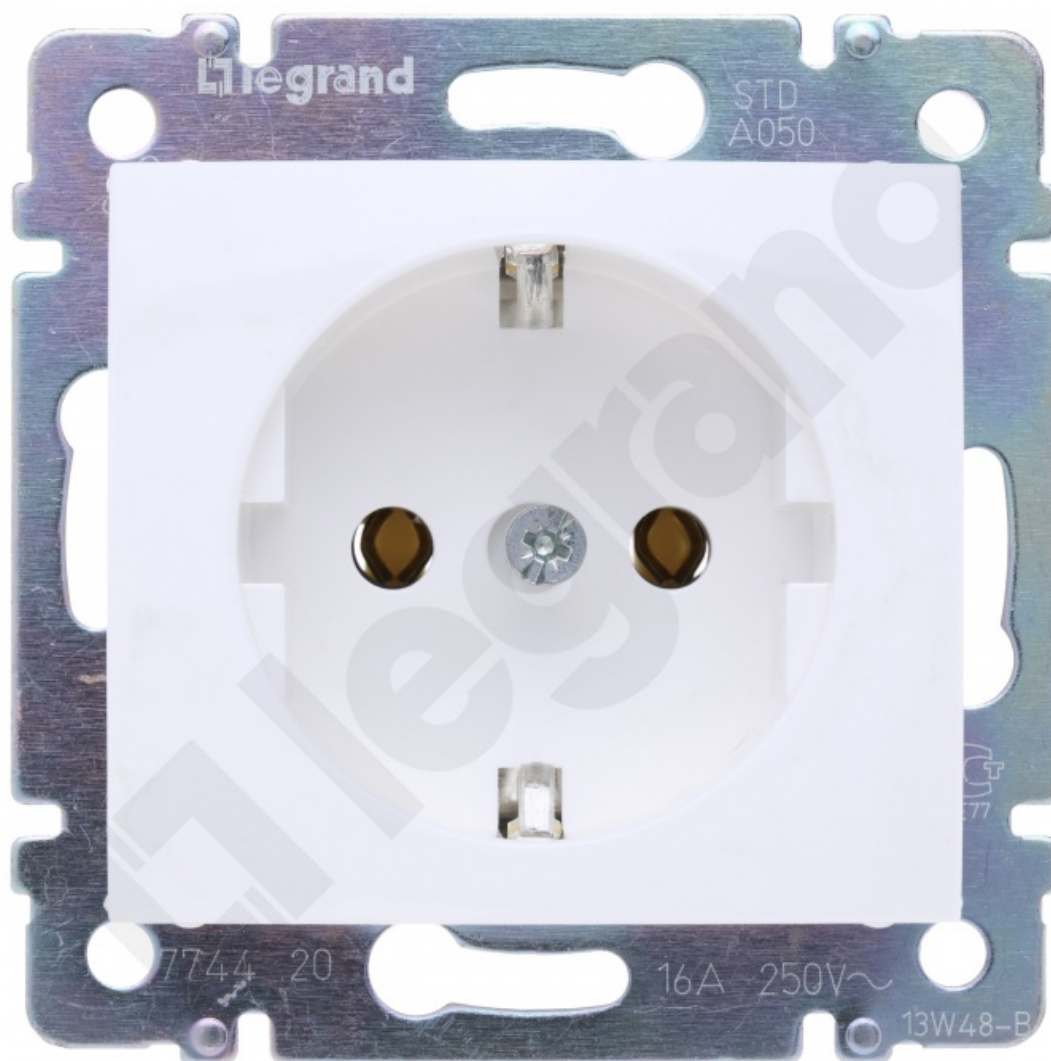

Valena Gniazdo Pojedyncze 2p+z Schuko Białe 16a-250v~

Kod produktu: 69721

Dane techniczne:

- Rodzina handlowa **Osprzęt elektroinstalacyjny VALENA**
- opak. zbiorcze - długość (mm) **405**
- opak. zbiorcze - szerokość (mm) **300**
- opak. zbiorcze - wysokość (mm) **365**
- opakowanie **10**
- długość (mm) **395**
- szerokość (mm) **175**
- wysokość (mm) **55**