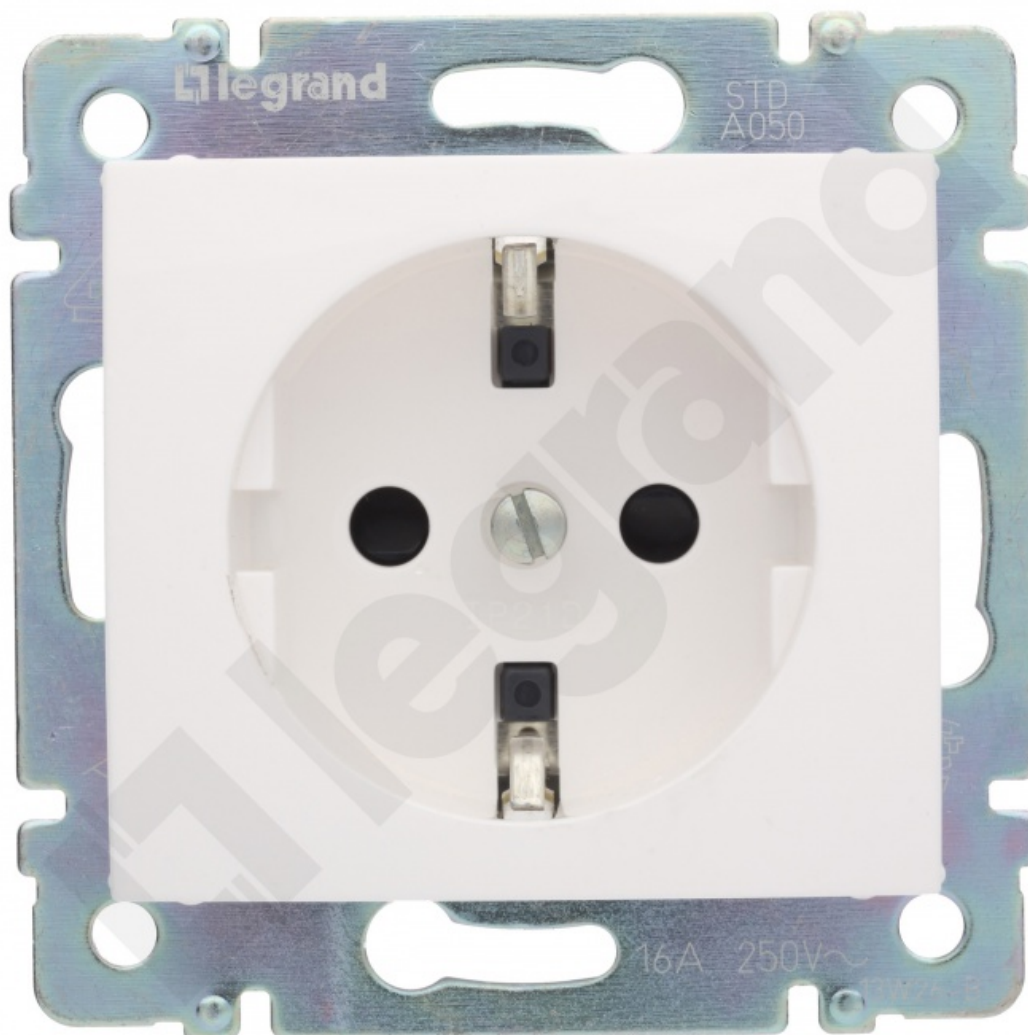

# Valena Gniazdo Pojedyncze 2p+z Schuko Z Przesłoną Białe 16a-250v~

Kod produktu: 69724

## Dane techniczne:

- Rodzina handlowa **Osprzęt elektroinstalacyjny VALENA**
- opak. zbiorcze - długość (mm) **405**
- opak. zbiorcze - szerokość (mm) **386**
- opak. zbiorcze - wysokość (mm) **300**
- opakowanie **10**
- długość (mm) **395**
- szerokość (mm) **175**
- wysokość (mm) **55**