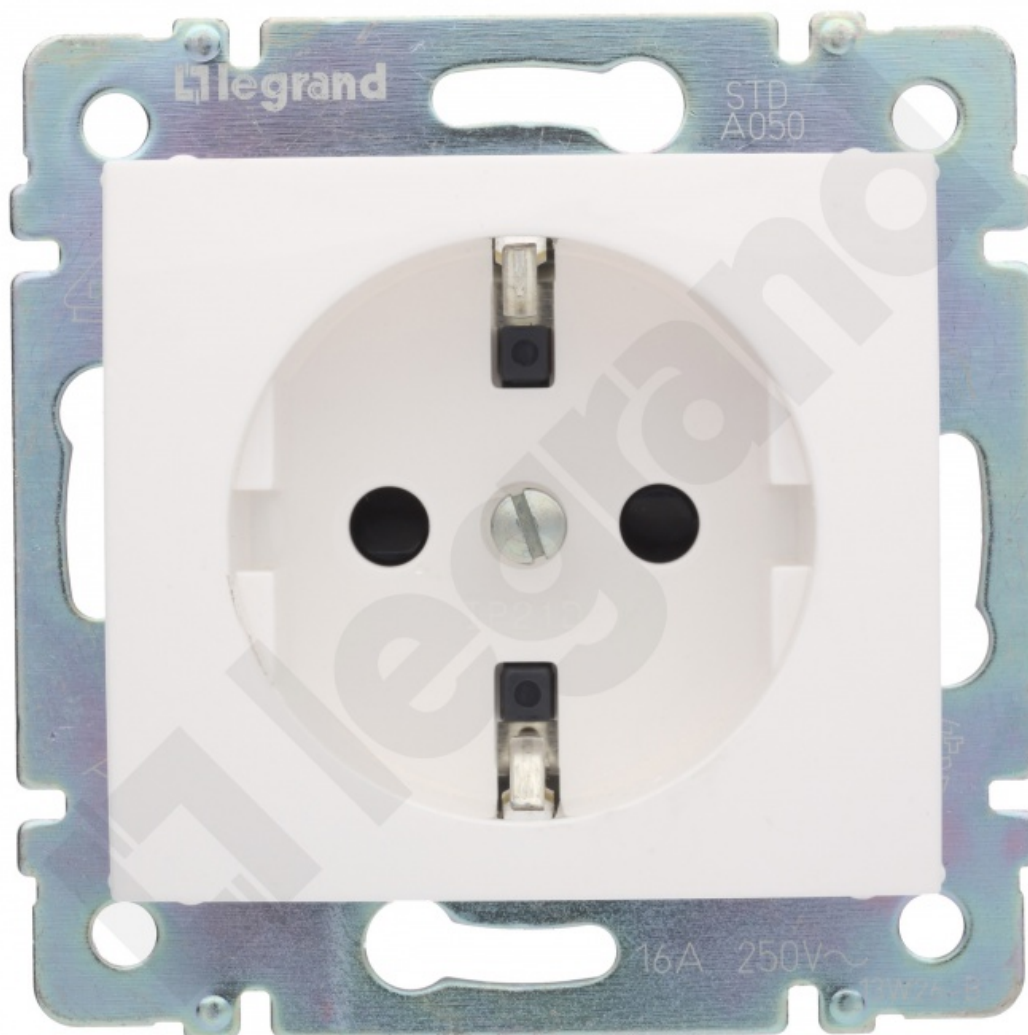

Valena Gniazdo Pojedyncze 2p+z Schuko Z Przesłoną Białe 16a-250v~

Kod produktu: 69724

Dane techniczne:

- Rodzina handlowa **Osprzęt elektroinstalacyjny VALENA**
- opak. zbiorcze - długość (mm) **405**
- opak. zbiorcze - szerokość (mm) **386**
- opak. zbiorcze - wysokość (mm) **300**
- opakowanie **10**
- długość (mm) **395**
- szerokość (mm) **175**
- wysokość (mm) **55**