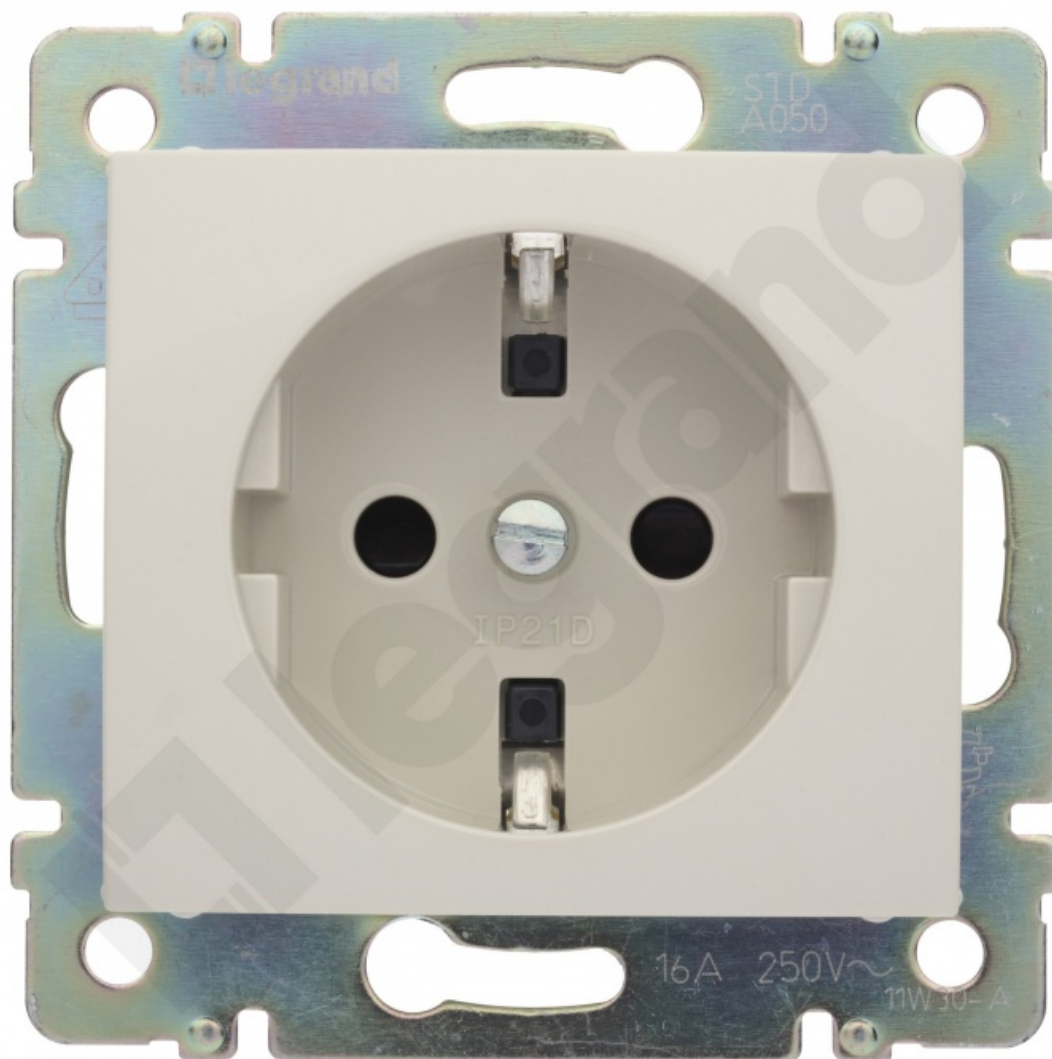

Valena Gniazdo Pojedyncze 2p+z Schuko Z Przesłoną Krem 16a-250v~

Kod produktu: 69725

Dane techniczne:

- Rodzina handlowa **Osprzęt elektroinstalacyjny VALENA**
- opak. zbiorcze - długość (mm) **405**
- opak. zbiorcze - szerokość (mm) **386**
- opak. zbiorcze - wysokość (mm) **300**
- opakowanie **10**
- długość (mm) **395**
- szerokość (mm) **175**
- wysokość (mm) **55**