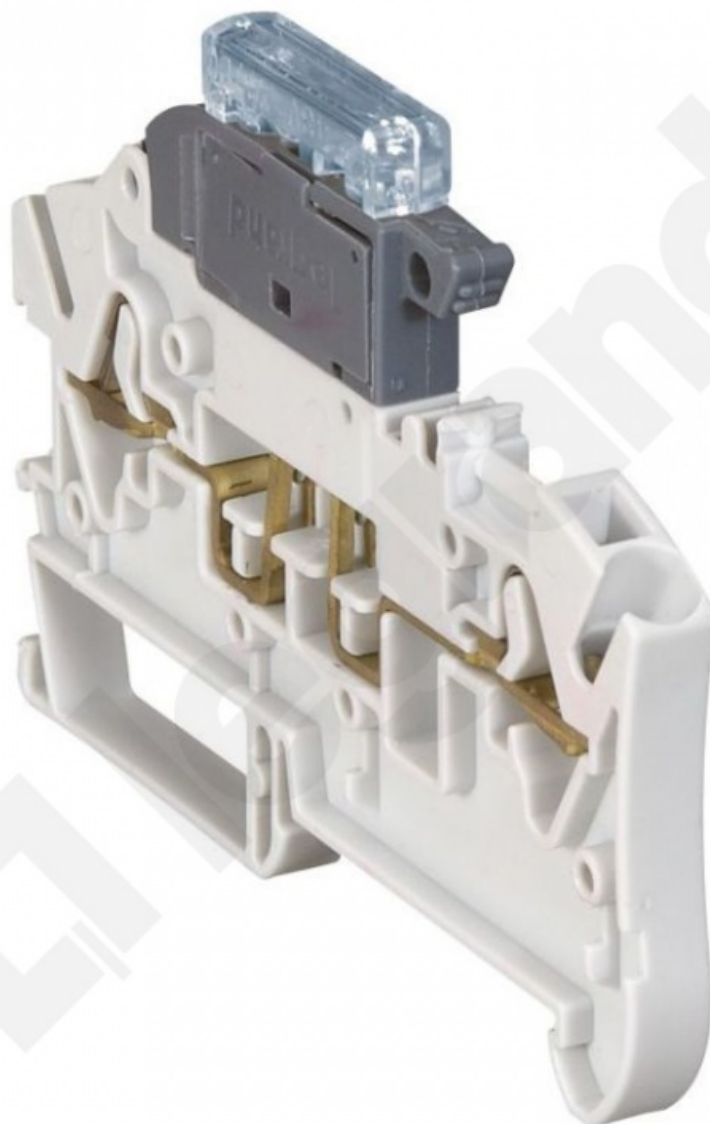

Wskaźnik Stanu Wkładki Bezpiecznikowej 12/24/48v Ac/dc

Kod produktu: 70135

Dane techniczne:

- Rodzina handlowa **Złączki Viking**
- opak. zbiorcze - długość (mm) **200**
- opak. zbiorcze - szerokość (mm) **296**
- opak. zbiorcze - wysokość (mm) **130**
- opakowanie **10**
- długość (mm) **200**
- szerokość (mm) **154**
- wysokość (mm) **64**