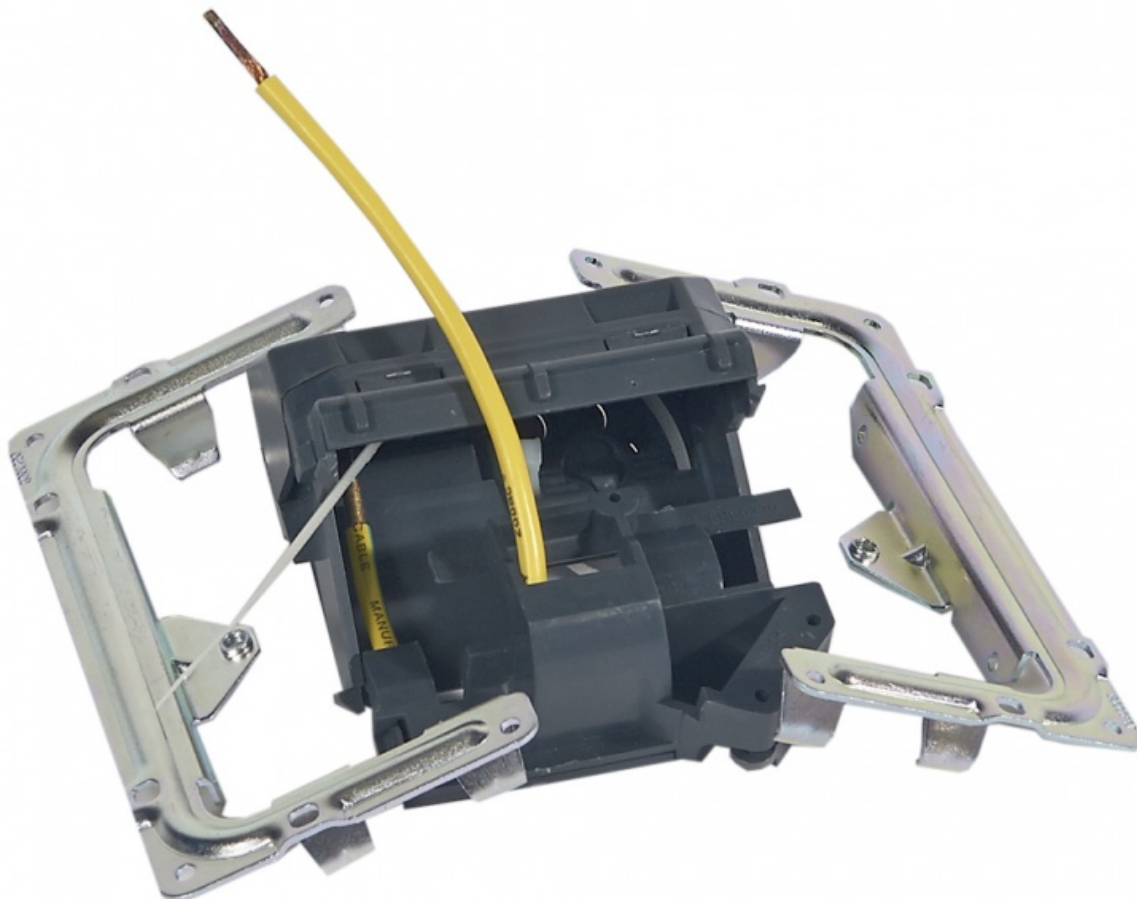

# Zestaw Do Montażu Pop-up W Podłogach Technicznych I Blatach - 3 Moduły

Kod produktu: 70424

## Dane techniczne:

- Rodzina handlowa **Puszki podłogowe**
- opak. zbiorcze - długość (mm) **398**
- opak. zbiorcze - szerokość (mm) **298**
- opak. zbiorcze - wysokość (mm) **176**
- opakowanie **1**
- długość (mm) **149**
- szerokość (mm) **126**
- wysokość (mm) **72**