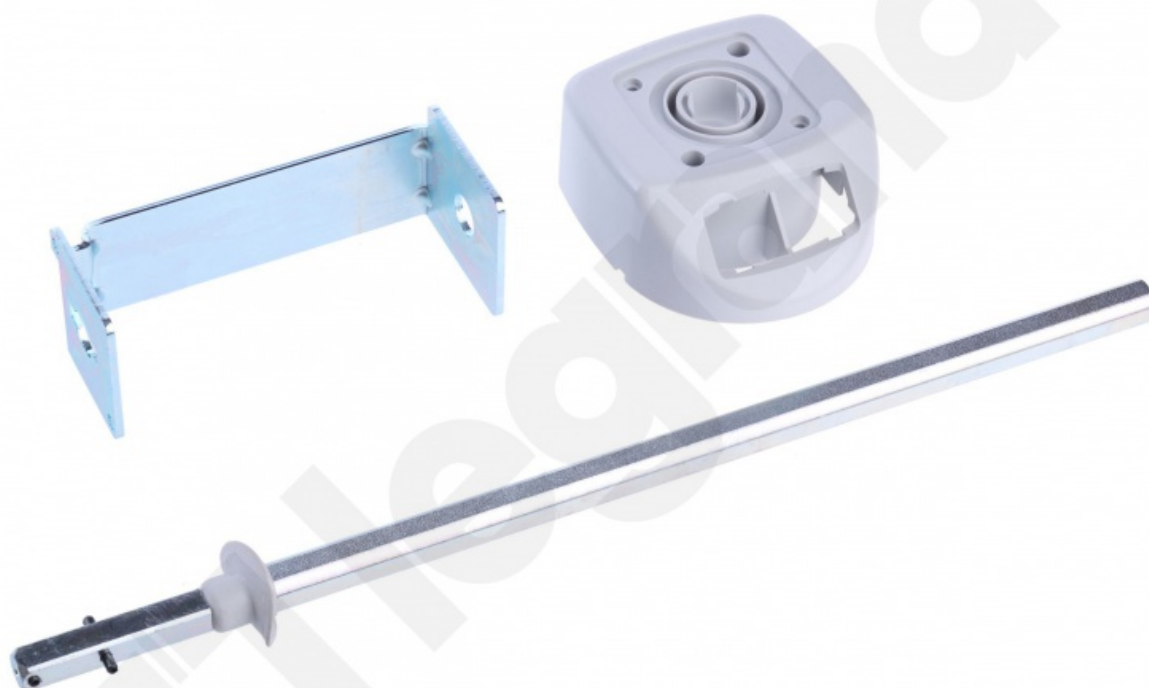

Zestaw Do Sterowania Zewnętrznego Dpx-is

Kod produktu: 70429

Dane techniczne:

- Rodzina handlowa **Rozłączniki DPX-IS**
- opak. zbiorcze - długość (mm) **398**
- opak. zbiorcze - szerokość (mm) **303**
- opak. zbiorcze - wysokość (mm) **126**
- opakowanie **1**
- długość (mm) **288**
- szerokość (mm) **106**
- wysokość (mm) **77**