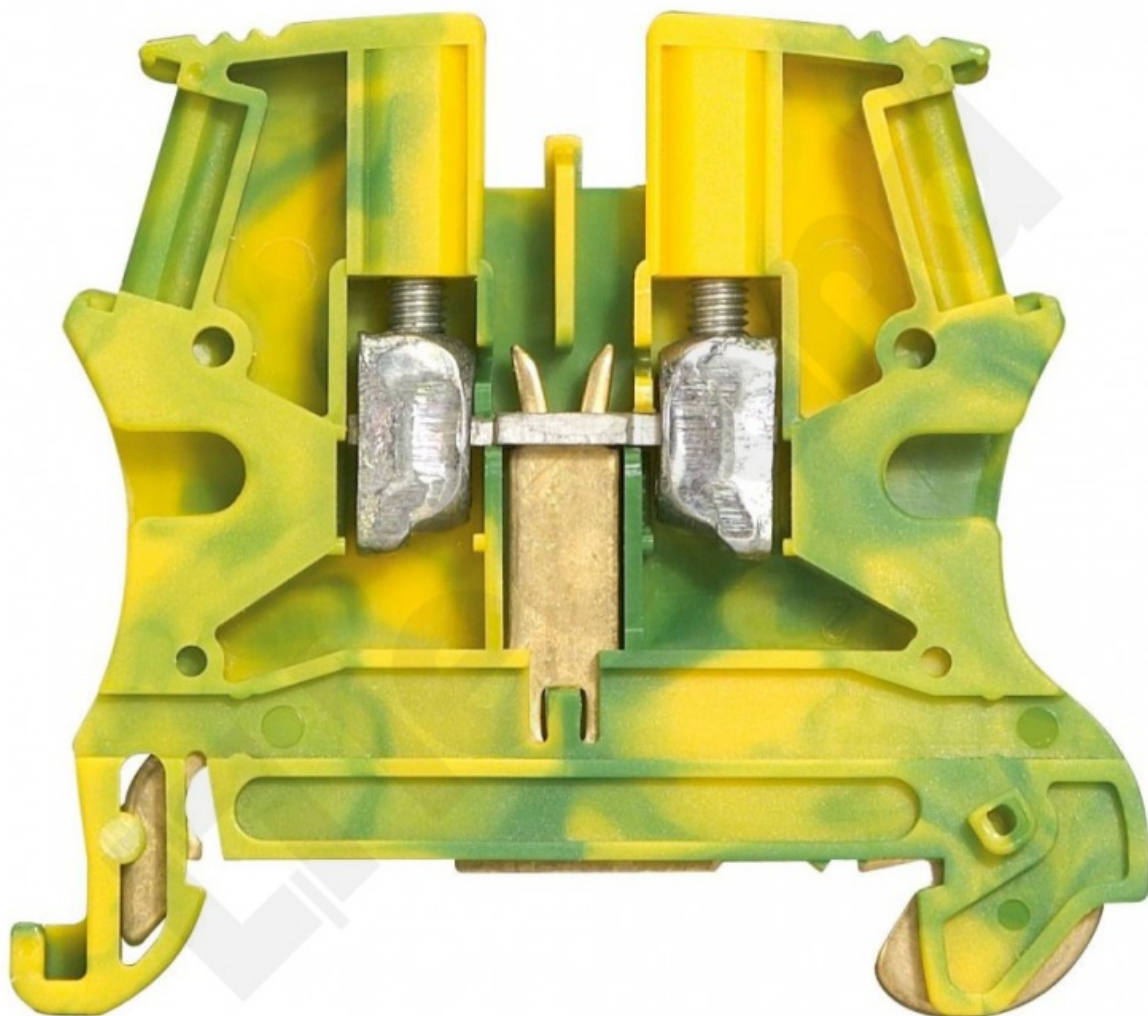

Złączka Jednobiegunowa 2,5mm² Pe Metalowa

Kod produktu: 70476

Dane techniczne:

- Rodzina handlowa **Złączki Viking**
- opak. zbiorcze - długość (mm) **400**
- opak. zbiorcze - szerokość (mm) **300**
- opak. zbiorcze - wysokość (mm) **270**
- opakowanie **60**
- długość (mm) **173**
- szerokość (mm) **126**
- wysokość (mm) **63**