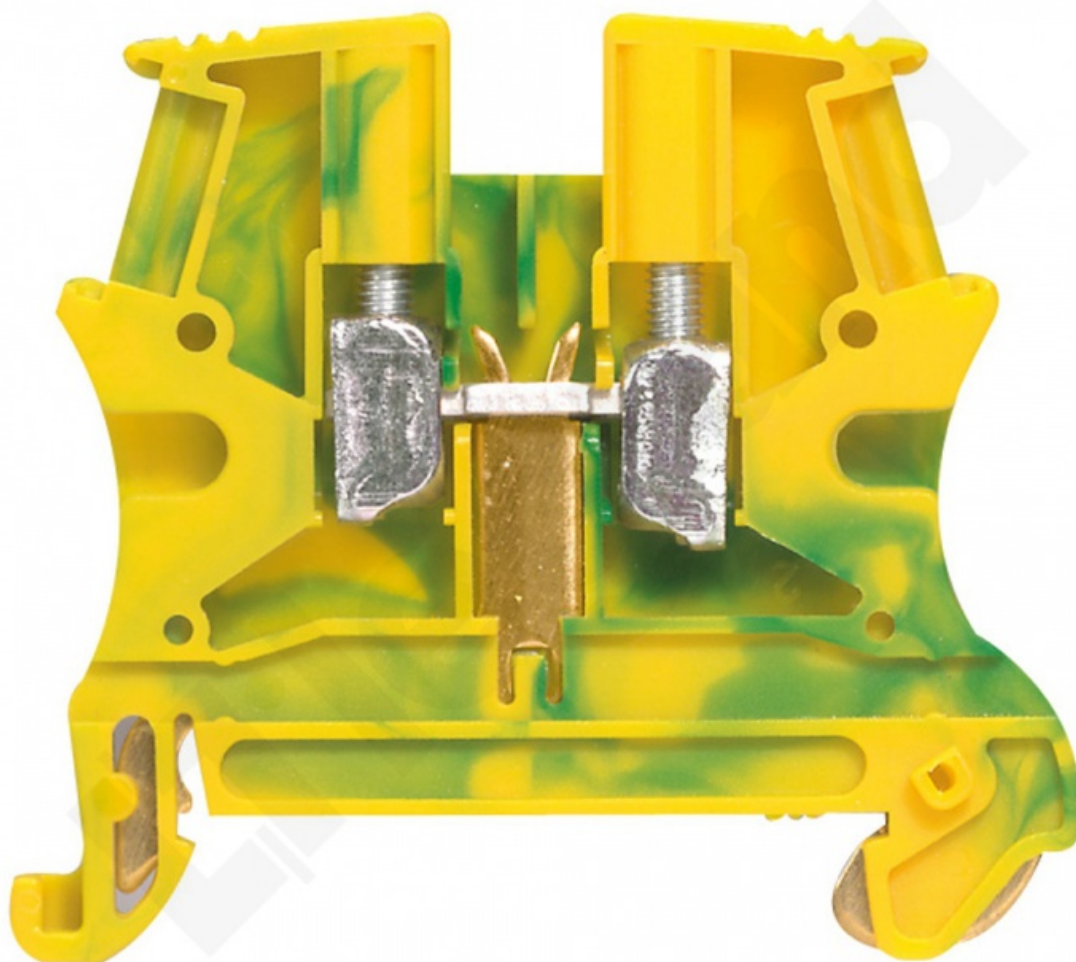

# Złączka Jednobiegunowa 4mm<sup>2</sup> Pe Metalowa

Kod produktu: 70477

## Dane techniczne:

- Rodzina handlowa **Złączki Viking**
- opak. zbiorcze - długość (mm) **400**
- opak. zbiorcze - szerokość (mm) **300**
- opak. zbiorcze - wysokość (mm) **270**
- opakowanie **50**
- długość (mm) **173**
- szerokość (mm) **121**
- wysokość (mm) **60**