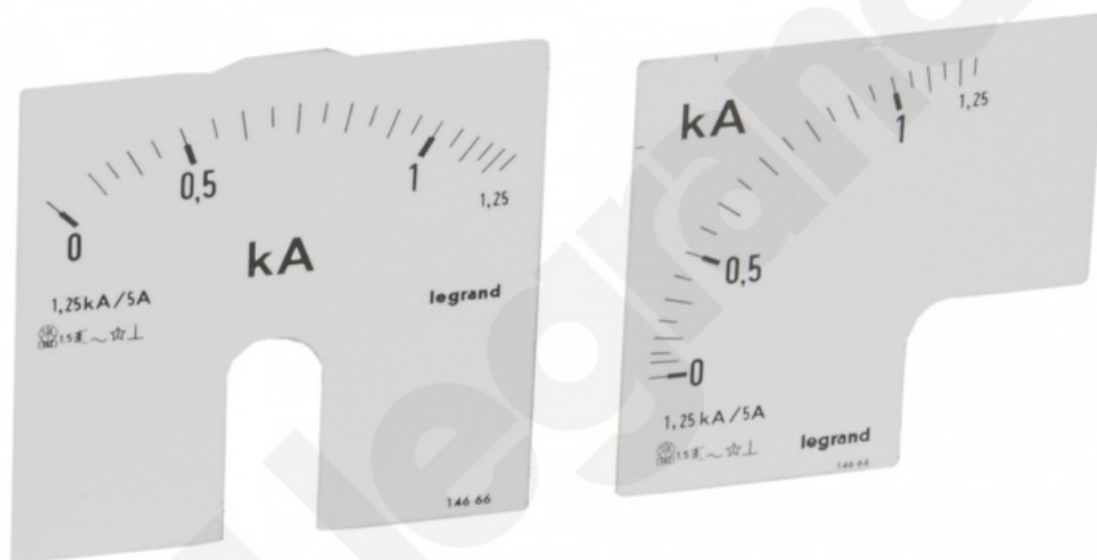

Skala 0-1250 A

Kod produktu: 70487

Dane techniczne:

- Rodzina handlowa **Liczniki i mierniki**
- opak. zbiorcze - długość (mm) **296**
- opak. zbiorcze - szerokość (mm) **200**
- opak. zbiorcze - wysokość (mm) **197**
- opakowanie **1**
- długość (mm) **101**
- szerokość (mm) **22**
- wysokość (mm) **89**

Opis produktu:

produkt fabrycznie nowy

skale są dostarczane w kompletach po 2 szt. (jedna do wskazówki centralnie usytuowanej, a druga do wskazówki usytuowanej w rogu)