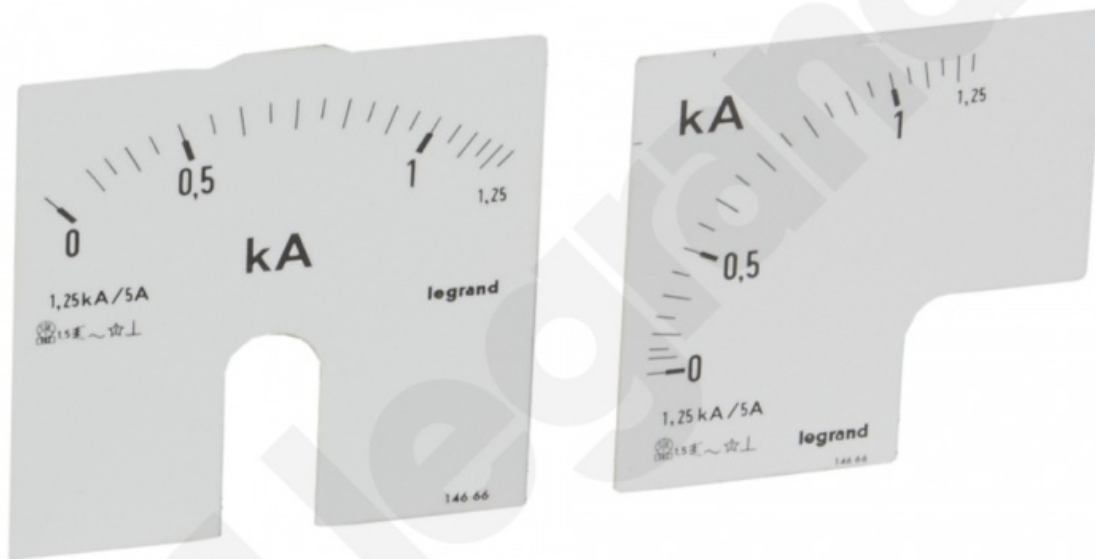

Skala 0-1250 A

Kod produktu: 70487

Dane techniczne:

- Rodzina handlowa **Liczniki i mierniki**
- opak. zbiorcze - długość (mm) **296**
- opak. zbiorcze - szerokość (mm) **200**
- opak. zbiorcze - wysokość (mm) **197**
- opakowanie **1**
- długość (mm) **101**
- szerokość (mm) **22**
- wysokość (mm) **89**

Opis produktu:

produkt fabrycznie nowy

skale są dostarczane w kompletach po 2 szt. (jedna do wskazówki centralnie usytuowanej, a druga do wskazówki usytuowanej w rogu)