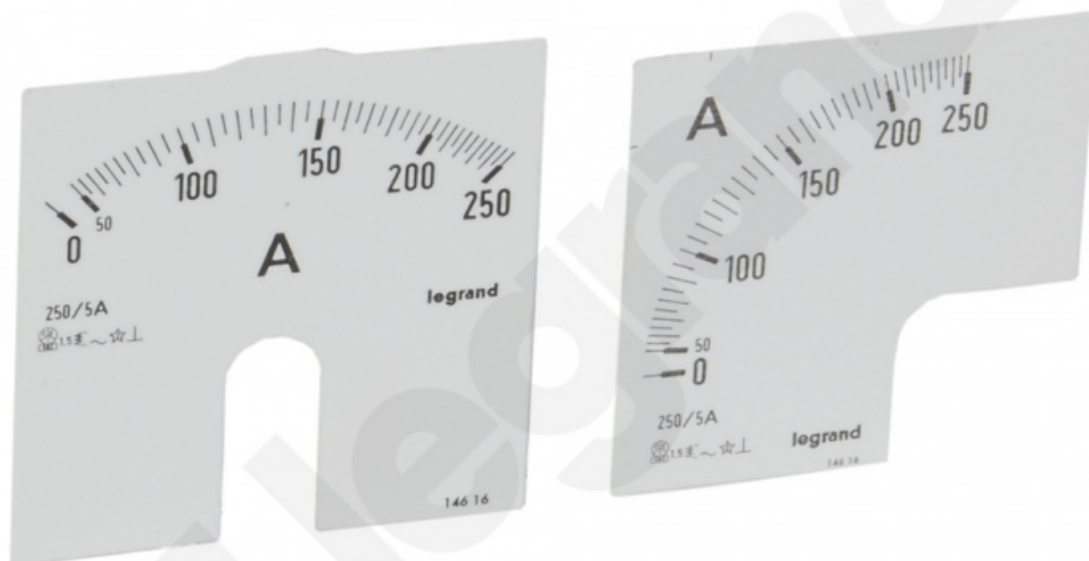

# Skala 0-250 A

Kod produktu: 70488

## Dane techniczne:

- Rodzina handlowa **Liczniki i mierniki**
- opak. zbiorcze - długość (mm) **296**
- opak. zbiorcze - szerokość (mm) **200**
- opak. zbiorcze - wysokość (mm) **197**
- opakowanie **1**
- długość (mm) **101**
- szerokość (mm) **22**
- wysokość (mm) **89**

## Opis produktu:

produkt fabrycznie nowy

skale są dostarczane w kompletach po 2 szt. (jedna do wskazówki centralnie usytuowanej, a druga do wskazówki usytuowanej w rogu)