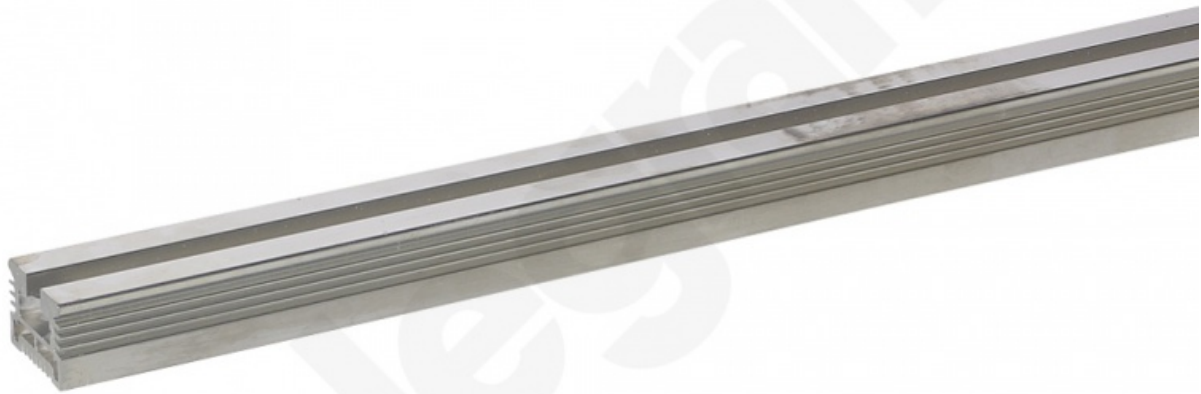

# Szyna Aluminiowa C - 586 Mm<sup>2</sup>

Kod produktu: 70699

## Dane techniczne:

- Rodzina handlowa **Rozdz. i szafy XL3 4000**
- opak. zbiorcze - długość (mm) **1785**
- opak. zbiorcze - szerokość (mm) **45**
- opak. zbiorcze - wysokość (mm) **35**
- opakowanie **1**