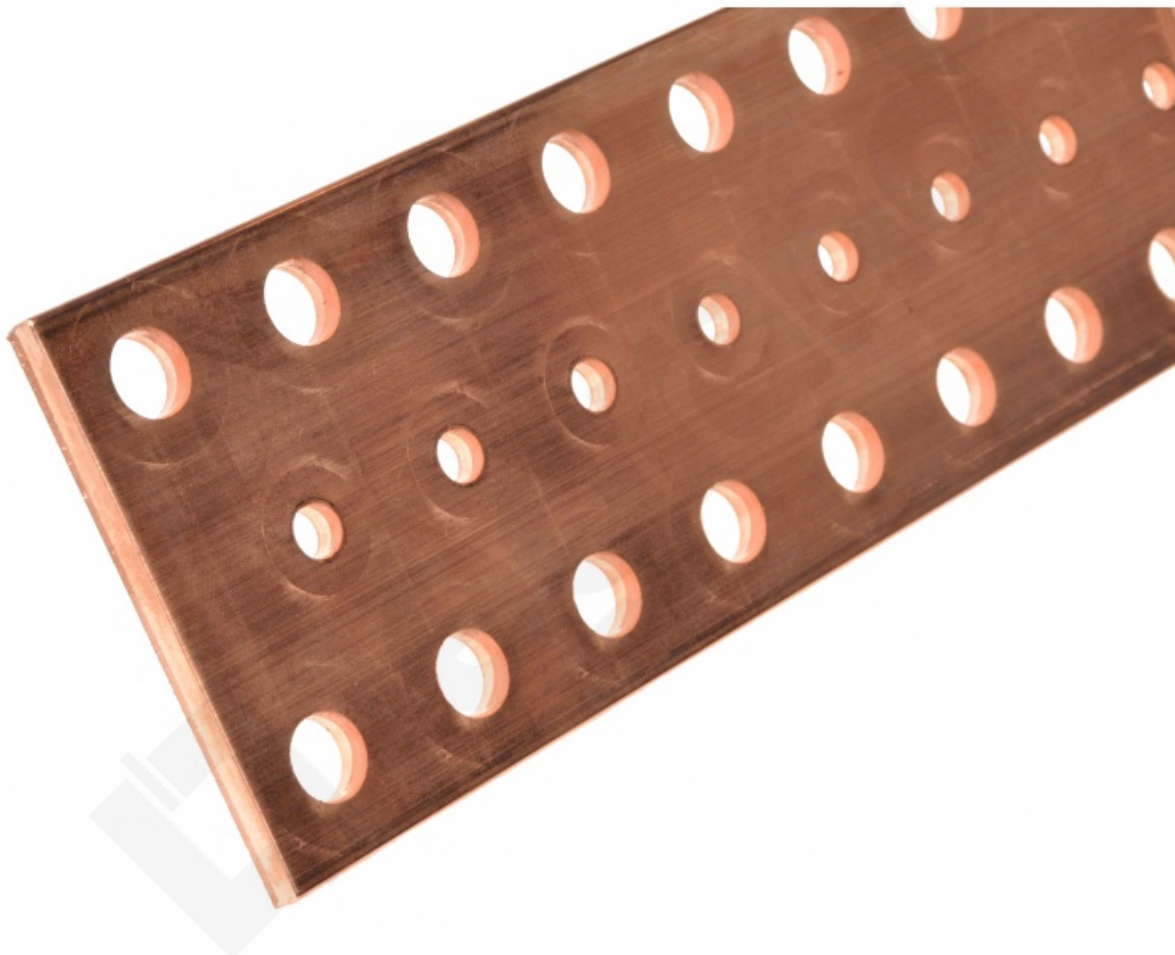

Szyna Zasilająca Płaska 75 X 5

Kod produktu: 70720

Dane techniczne:

- Rodzina handlowa **Elementy przyłączeniowe Power**
- opak. zbiorcze - długość (mm) **1770**
- opak. zbiorcze - szerokość (mm) **76**
- opak. zbiorcze - wysokość (mm) **6**
- opakowanie **1**