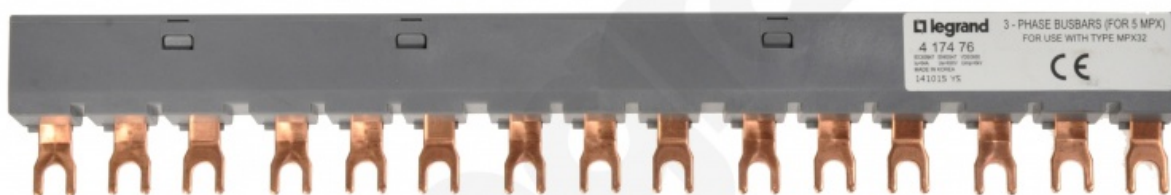

Szyna łączeniowa Do Mpx3 32s/h/ma Na 5 Aparatów

Kod produktu: 70730

Dane techniczne:

- Rodzina handlowa **Wyłączniki silnikowe przemysłowe**
- opak. zbiorcze - długość (mm) **262**
- opak. zbiorcze - szerokość (mm) **425**
- opak. zbiorcze - wysokość (mm) **126**
- opakowanie **10**
- długość (mm) **80**
- szerokość (mm) **226**
- wysokość (mm) **44**