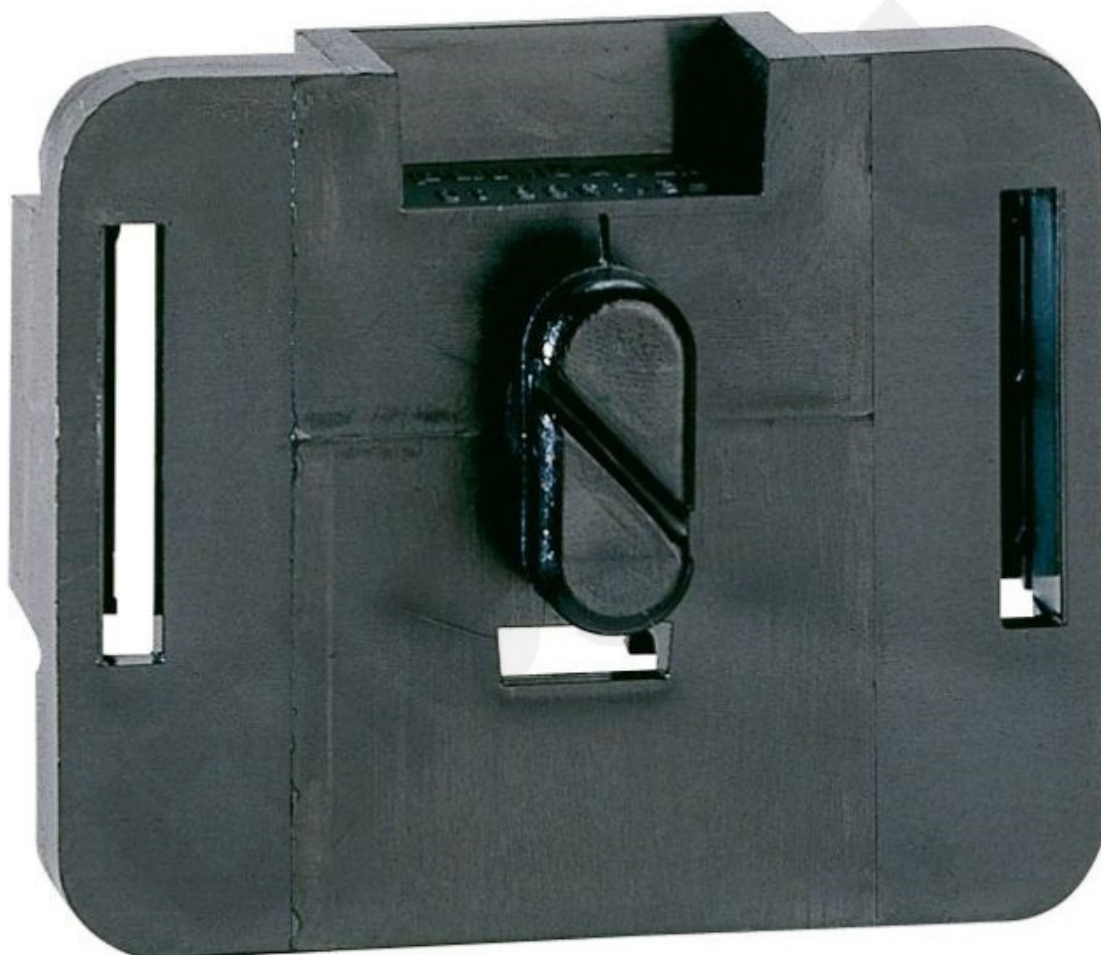

Uchwyt Mocujący Lina 25 Do Szyn

Kod produktu: 70776

Dane techniczne:

- Rodzina handlowa **Kanały grzebieniowe LINA**
- opak. zbiorcze - długość (mm) **400**
- opak. zbiorcze - szerokość (mm) **300**
- opak. zbiorcze - wysokość (mm) **345**
- opakowanie **100**
- długość (mm) **275**
- szerokość (mm) **130**
- wysokość (mm) **93**