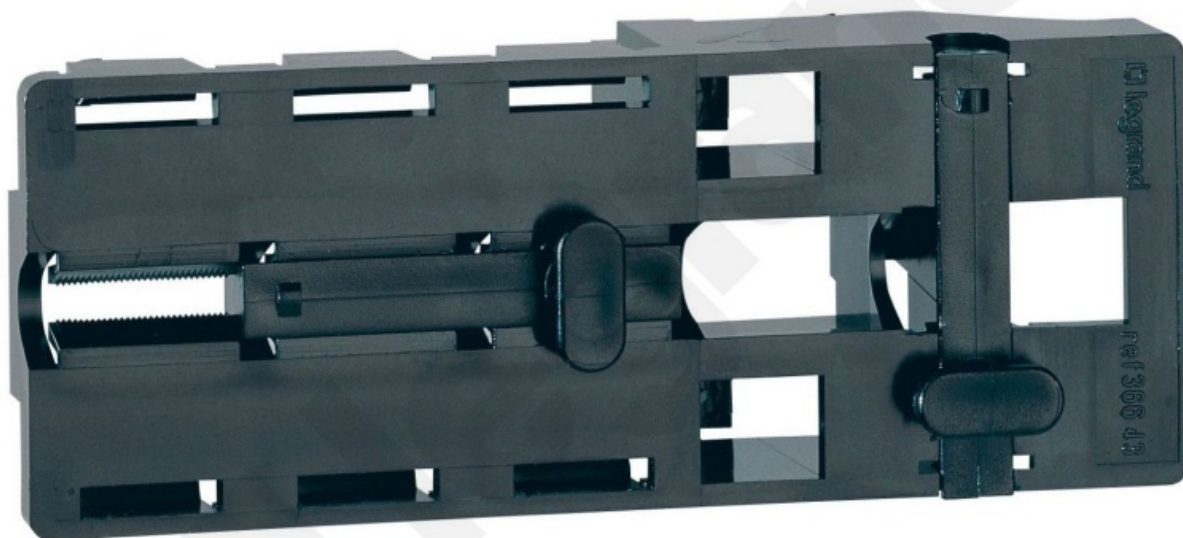

Uchwyt Mocujący Lina 25 Uniwersalny

Kod produktu: 70778

Dane techniczne:

- Rodzina handlowa **Kanały grzebieniowe LINA**
- opak. zbiorcze - długość (mm) **398**
- opak. zbiorcze - szerokość (mm) **298**
- opak. zbiorcze - wysokość (mm) **206**
- opakowanie **10**
- długość (mm) **224**
- szerokość (mm) **128**
- wysokość (mm) **64**