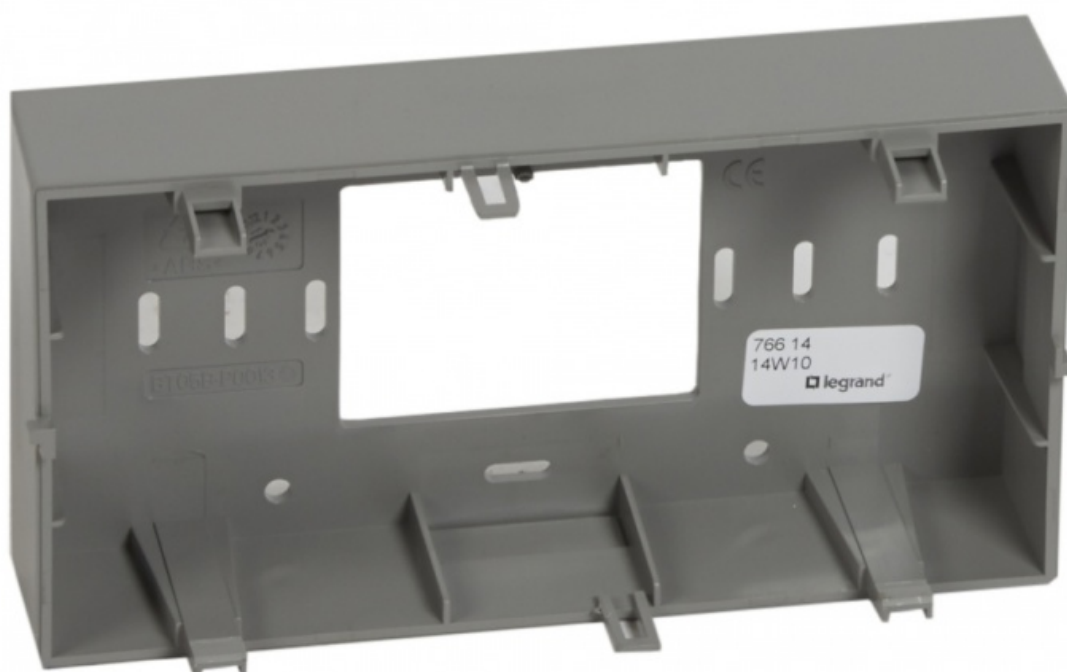

Uchwyt Natynkowy Do Montażu Jednostek Sterujących

Kod produktu: 70781

Dane techniczne:

- Rodzina handlowa **System przywoławczy do szpitali**
- opak. zbiorcze - długość (mm) **215**
- opak. zbiorcze - szerokość (mm) **175**
- opak. zbiorcze - wysokość (mm) **140**
- opakowanie **1**
- długość (mm) **155**
- szerokość (mm) **107**
- wysokość (mm) **60**