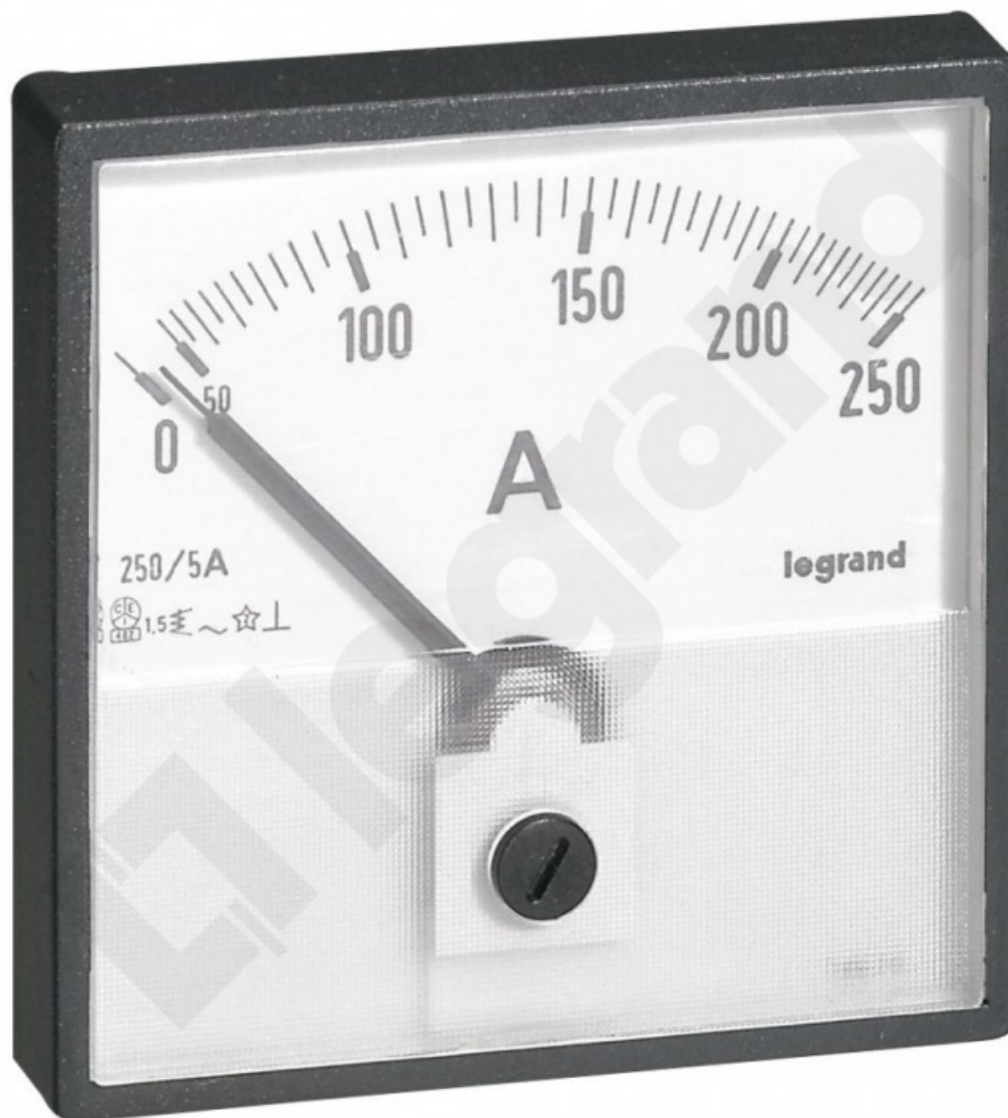

# Amperomierz Analogowy Na Drzwi Kw.

Kod produktu: 70871

## Dane techniczne:

- Rodzina handlowa **Liczniki i mierniki**
- opak. zbiorcze - długość (mm) **296**
- opak. zbiorcze - szerokość (mm) **200**
- opak. zbiorcze - wysokość (mm) **197**
- opakowanie **1**
- długość (mm) **101**
- szerokość (mm) **78**
- wysokość (mm) **89**