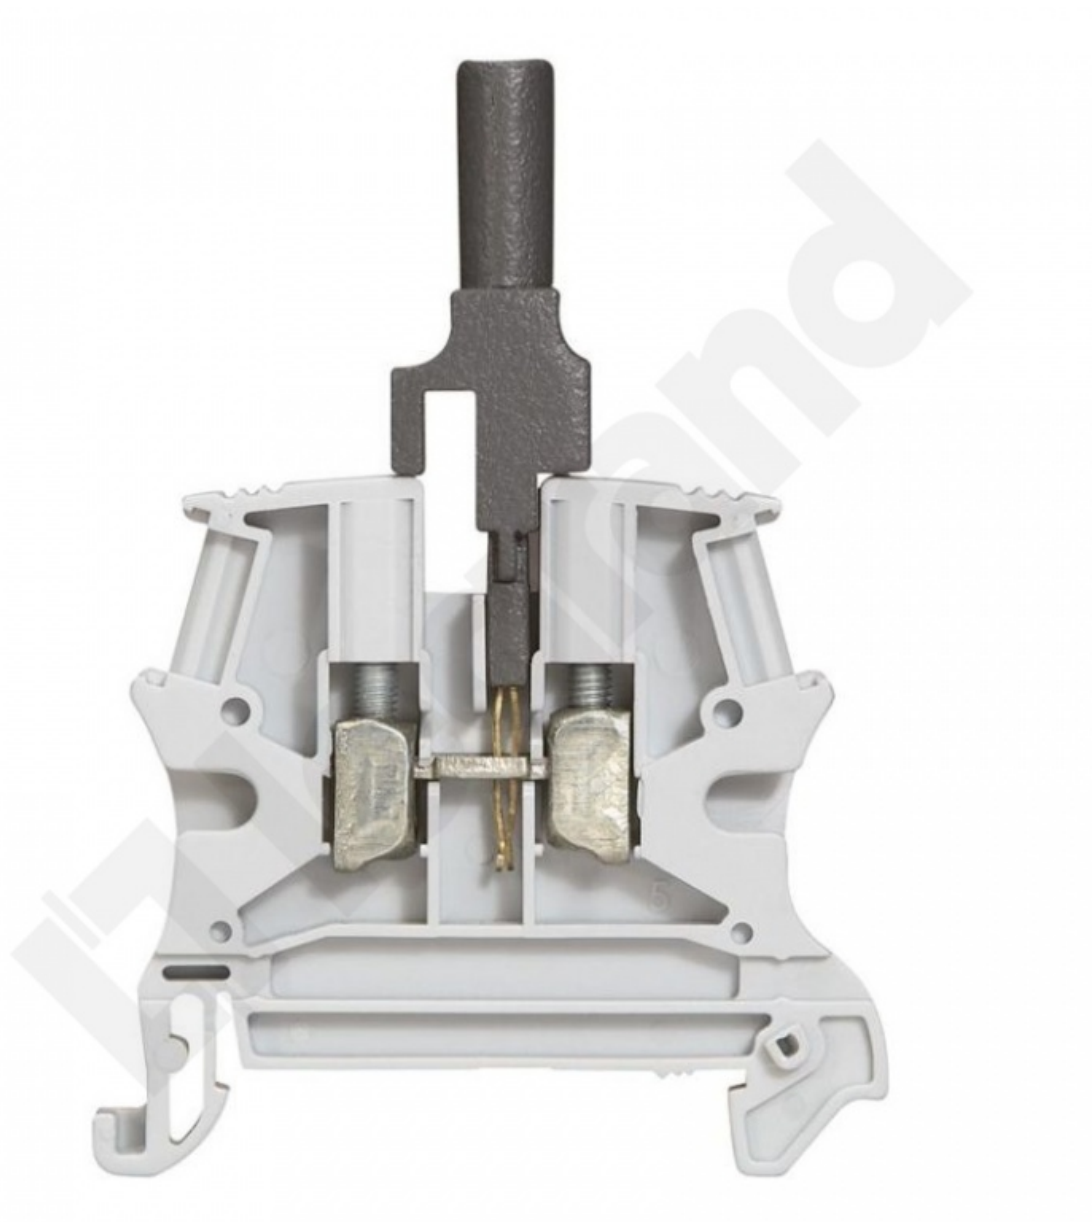

Gniazdo Pomiarowe Do Złączek 5-6mm

Kod produktu: 70943

Dane techniczne:

- Rodzina handlowa **Złączki Viking**
- opak. zbiorcze - długość (mm) **428**
- opak. zbiorcze - szerokość (mm) **127**
- opak. zbiorcze - wysokość (mm) **206**
- opakowanie **10**
- długość (mm) **89**
- szerokość (mm) **49**
- wysokość (mm) **36**