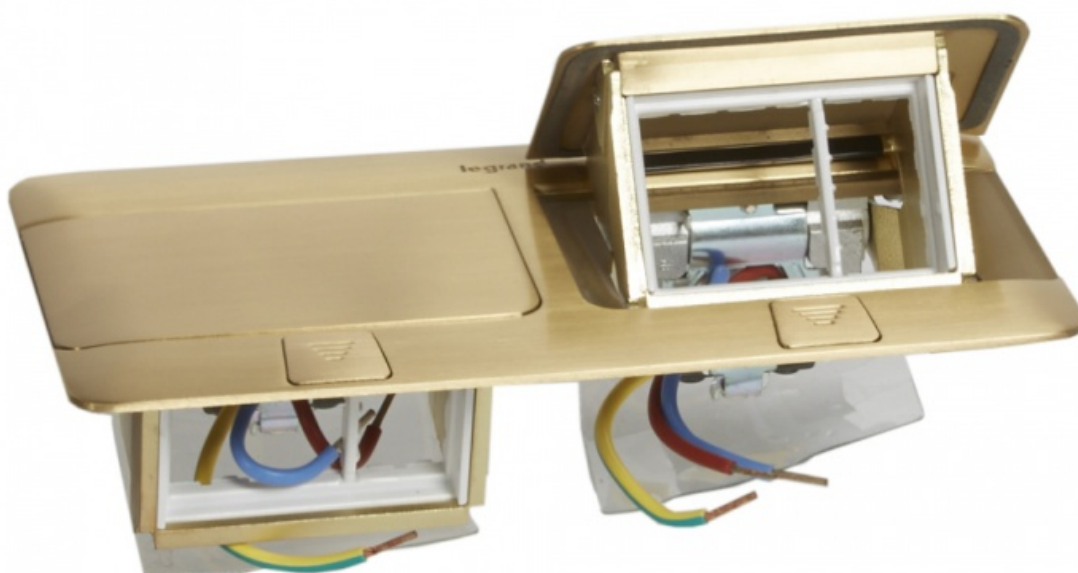

Minipuszka Pop-up Do Wyposażenia, 6 (2x3) Modułów, Mosiądz

Kod produktu: 71038

Dane techniczne:

- Rodzina handlowa **Puszki podłogowe**
- opak. zbiorcze - długość (mm) **396**
- opak. zbiorcze - szerokość (mm) **314**
- opak. zbiorcze - wysokość (mm) **172**
- opakowanie **1**
- długość (mm) **281**
- szerokość (mm) **126**
- wysokość (mm) **72**