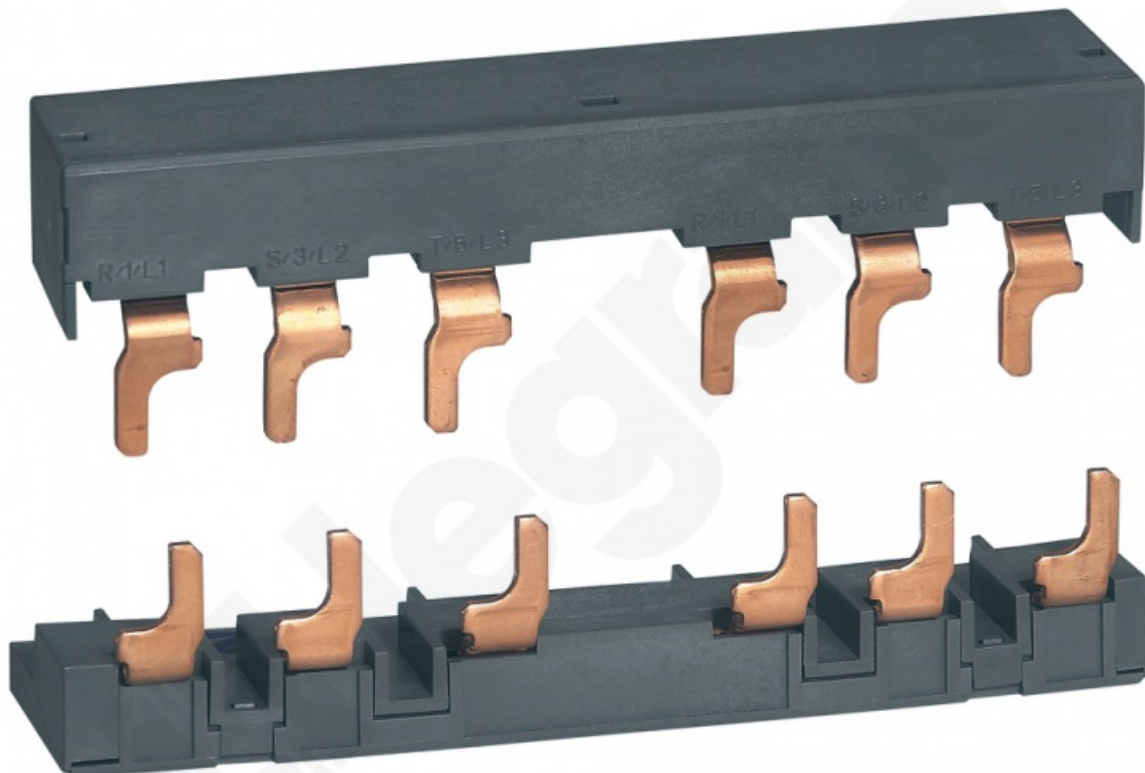

Mostek Rewersyjny Ctx3 100 3p

Kod produktu: 71270

Dane techniczne:

- Rodzina handlowa **Styczniki przemysłowe CTX3**
- opak. zbiorcze - długość (mm) **160**
- opak. zbiorcze - szerokość (mm) **276**
- opak. zbiorcze - wysokość (mm) **112**
- opakowanie **1**
- długość (mm) **53**
- szerokość (mm) **156**
- wysokość (mm) **53**