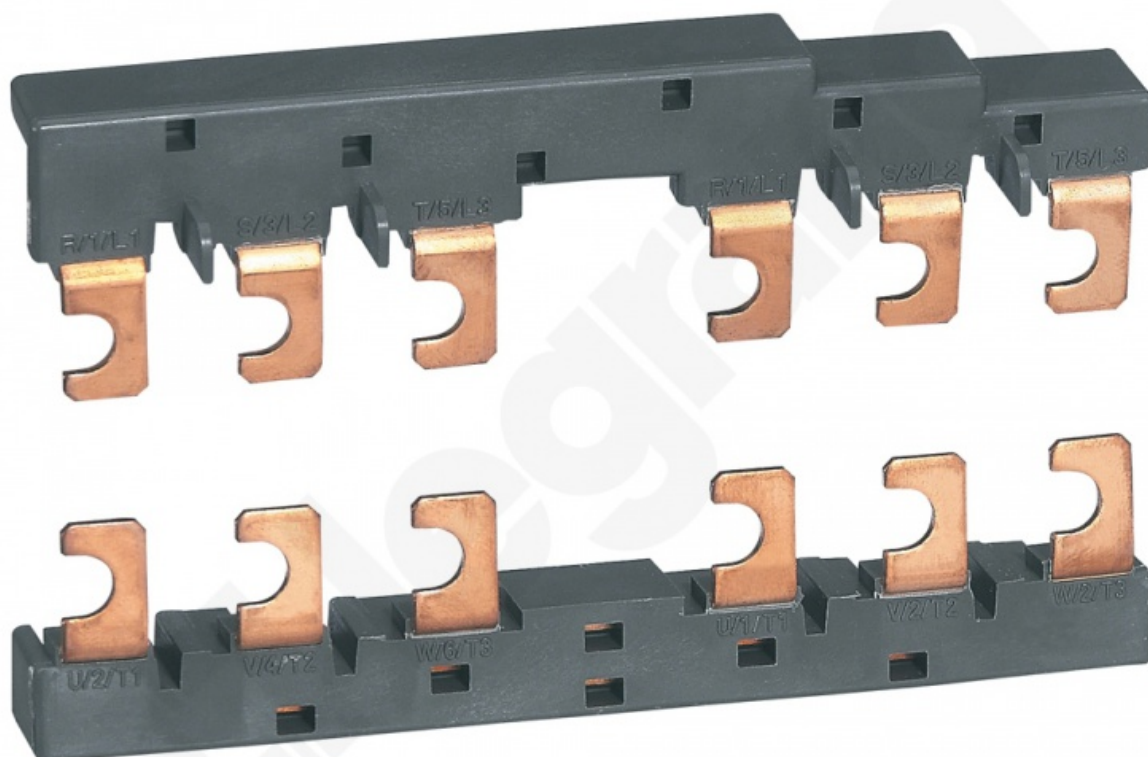

Mostek Rewersyjny Ctx3 65 3p

Kod produktu: 71271

Dane techniczne:

- Rodzina handlowa **Styczniki przemysłowe CTX3**
- opak. zbiorcze - długość (mm) **160**
- opak. zbiorcze - szerokość (mm) **276**
- opak. zbiorcze - wysokość (mm) **112**
- opakowanie **1**
- długość (mm) **53**
- szerokość (mm) **156**
- wysokość (mm) **53**