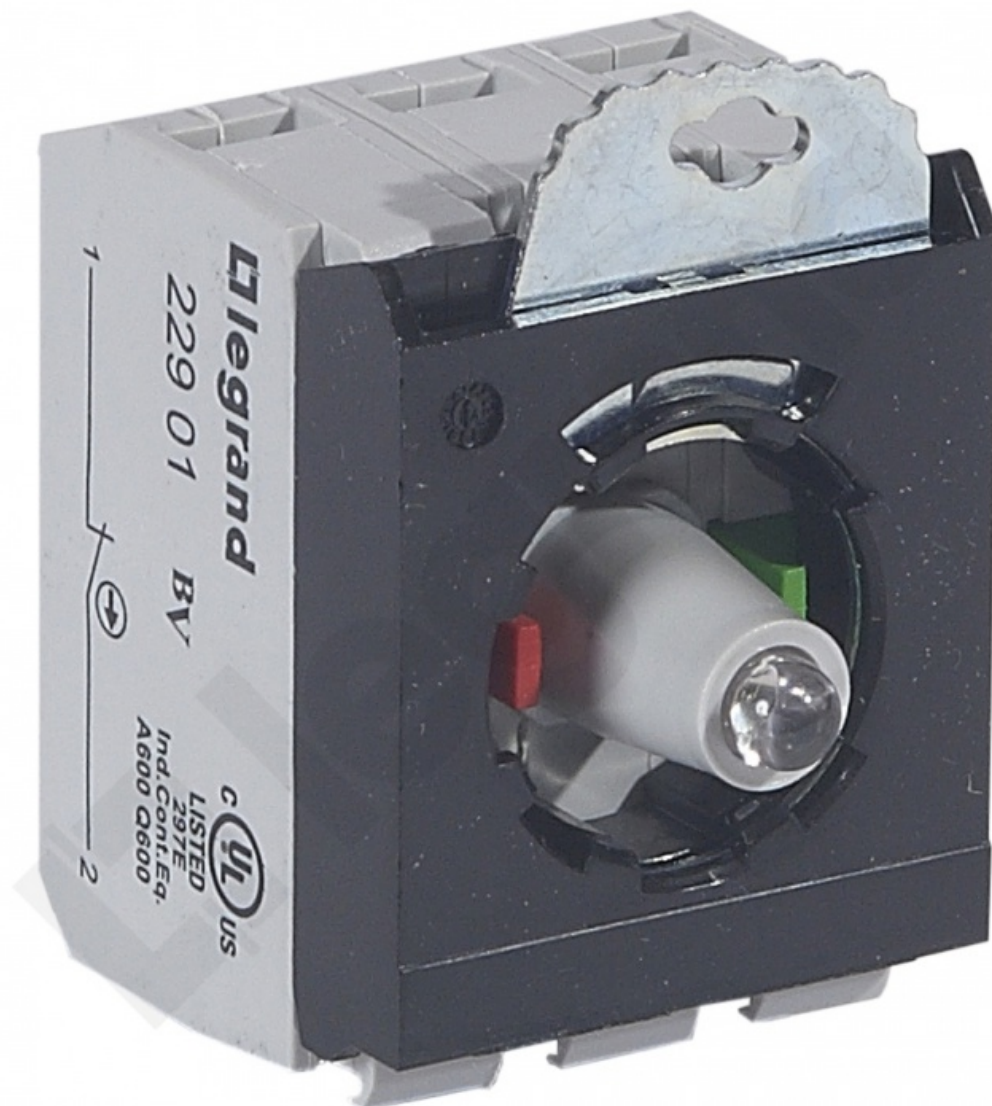

# Osmoz Korpus Kompletny, Główna Podświetlana Czerwona 24 V, 1z+1r + Uchyt Potrójny Zaciski śrubowe

Kod produktu: 71617

## Dane techniczne:

- Rodzina handlowa **Urządzenia sterujące i sygnalizacyjne Signis**
- opak. zbiorcze - długość (mm) **288**
- opak. zbiorcze - szerokość (mm) **210**
- opak. zbiorcze - wysokość (mm) **124**
- opakowanie **1**
- długość (mm) **50**
- szerokość (mm) **38**

- wysokość (mm) **53**