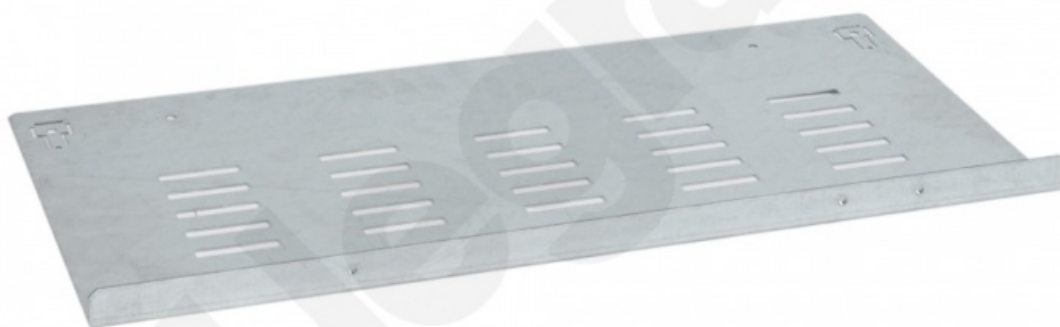

Ostona Dolna Przegrody Szyn

Kod produktu: 71706

Dane techniczne:

- Rodzina handlowa **Rozdz. i szafy XL3 4000**
- opak. zbiorcze - długość (mm) **615**
- opak. zbiorcze - szerokość (mm) **300**
- opak. zbiorcze - wysokość (mm) **65**
- opakowanie **1**
- długość (mm) **596**
- szerokość (mm) **281**
- wysokość (mm) **26**