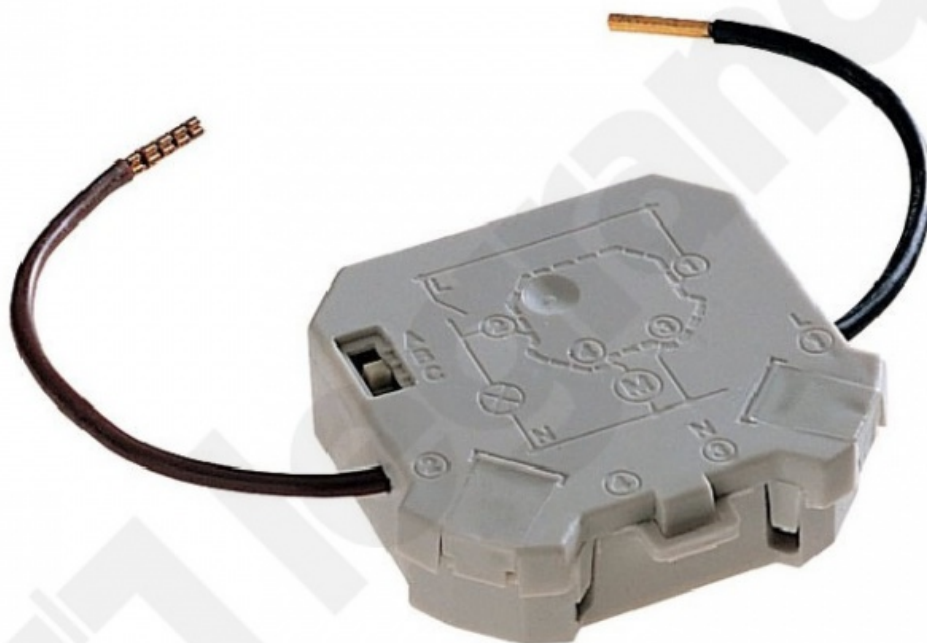

Przełącznik Czasowy Do Puszek

Kod produktu: 72212

Dane techniczne:

- Rodzina handlowa **Różne akcesoria, gdzie indziej nie sklasyfikowane**
- opak. zbiorcze - długość (mm) **398**
- opak. zbiorcze - szerokość (mm) **298**
- opak. zbiorcze - wysokość (mm) **176**
- opakowanie **10**
- długość (mm) **148**
- szerokość (mm) **101**
- wysokość (mm) **88**