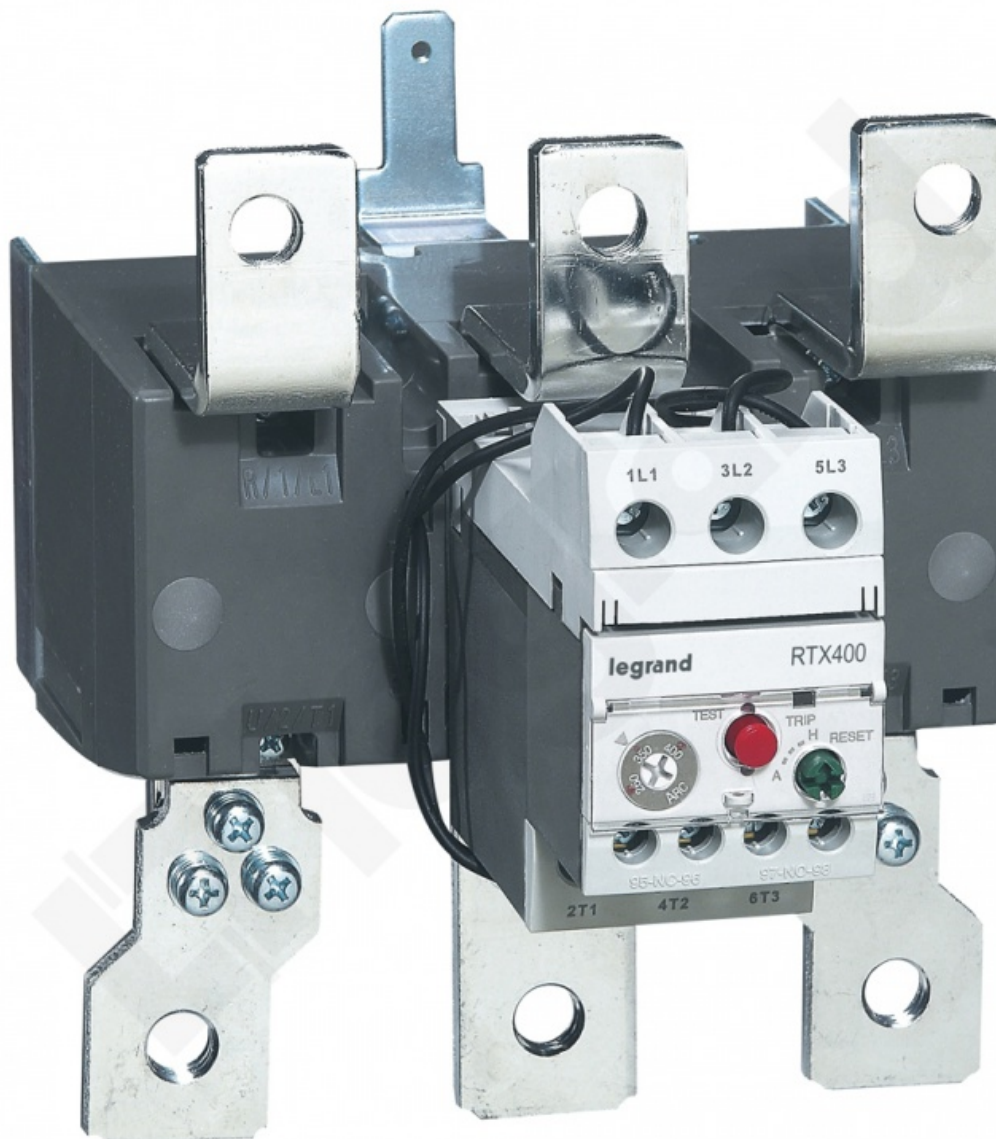

# Przełącznik Termiczny Różnicowy Do Ctx3 400 260-400a D

Kod produktu: 72231

## Dane techniczne:

- Rodzina handlowa **Styczniki przemysłowe CTX3**
- opak. zbiorcze - długość (mm) **162**
- opak. zbiorcze - szerokość (mm) **202**
- opak. zbiorcze - wysokość (mm) **219**
- opakowanie **1**