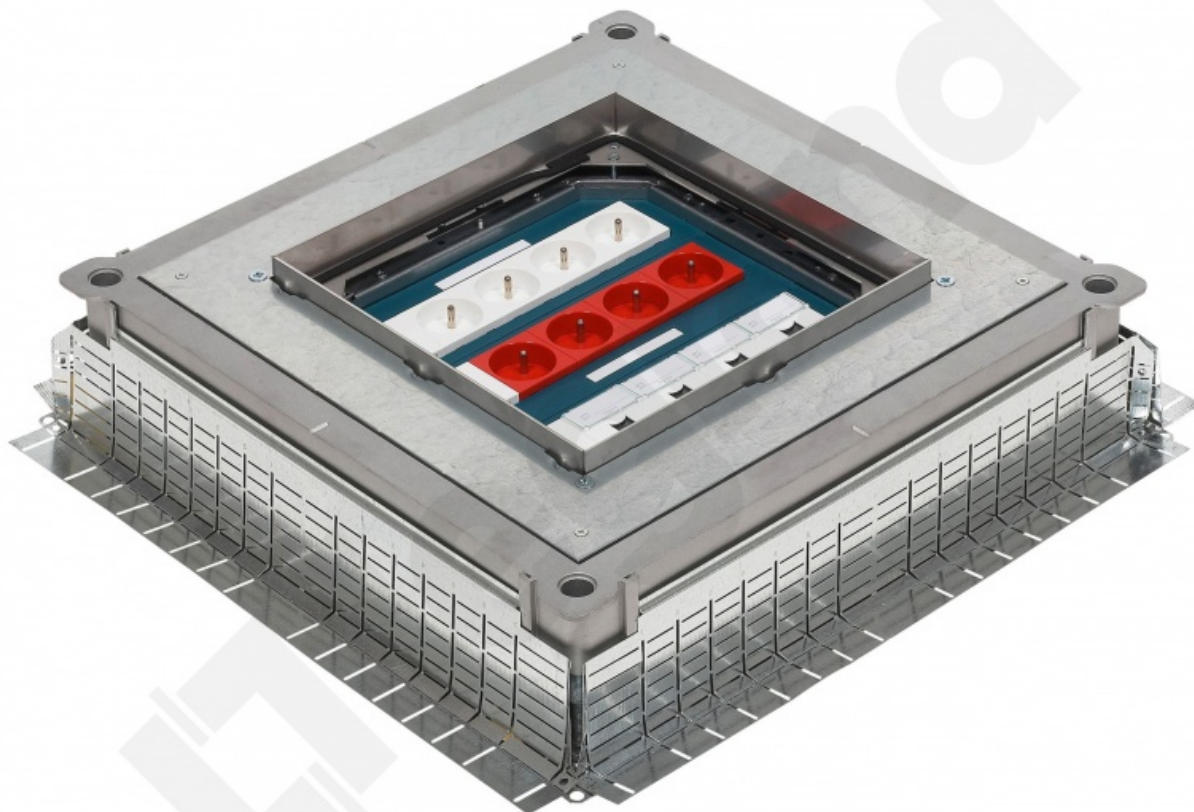

Puszka Metalowa Do Betonu

Kod produktu: 72272

Dane techniczne:

- Rodzina handlowa **Puszki podłogowe**
- opak. zbiorcze - długość (mm) **480**
- opak. zbiorcze - szerokość (mm) **480**
- opak. zbiorcze - wysokość (mm) **60**
- opakowanie **1**