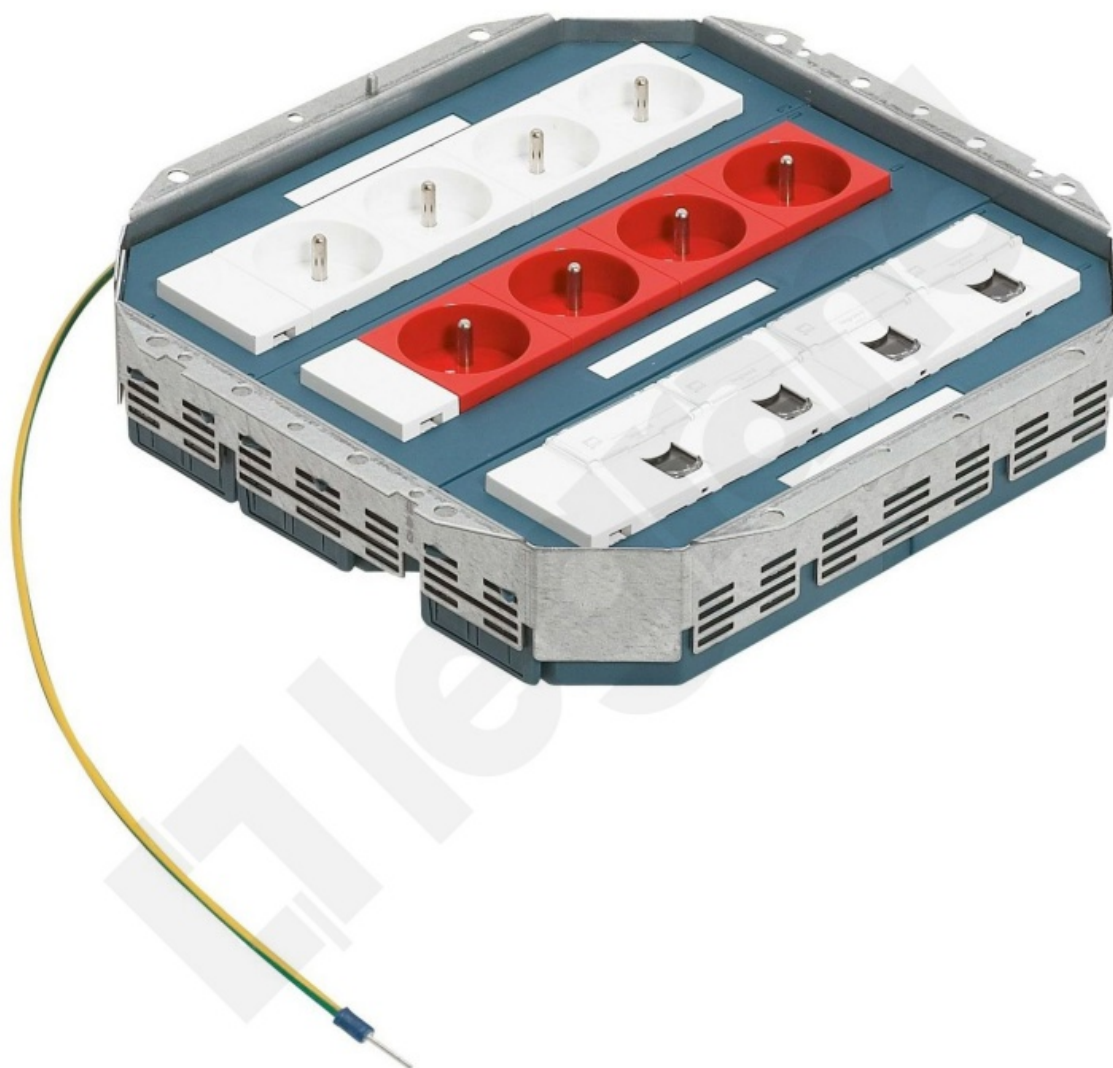

# Puszka Podłogowa 24 Moduły, Centralne Wyjście Kablowe, Ip66

Kod produktu: 72285

## Dane techniczne:

- Rodzina handlowa **Puszki podłogowe**
- opak. zbiorcze - długość (mm) **400**
- opak. zbiorcze - szerokość (mm) **290**
- opak. zbiorcze - wysokość (mm) **110**
- opakowanie **1**