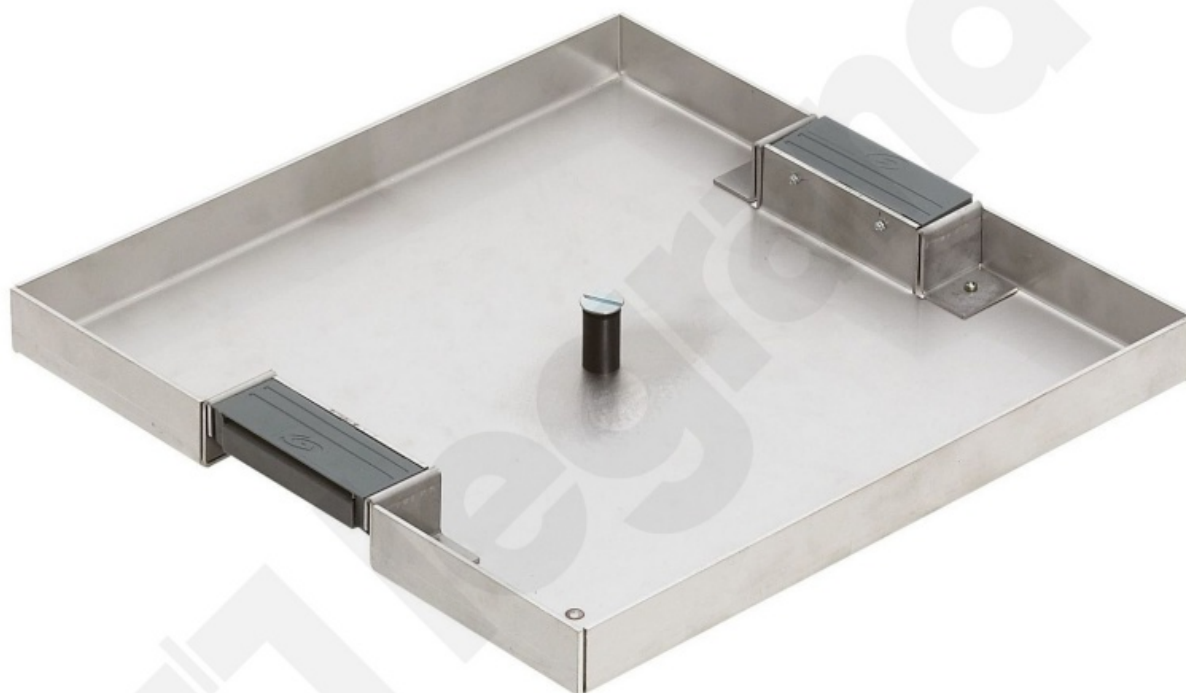

Puszka Podłogowa Ip30

Kod produktu: 72290

Dane techniczne:

- Rodzina handlowa **Puszki podłogowe**
- opak. zbiorcze - długość (mm) **400**
- opak. zbiorcze - szerokość (mm) **290**
- opak. zbiorcze - wysokość (mm) **110**
- opakowanie **1**