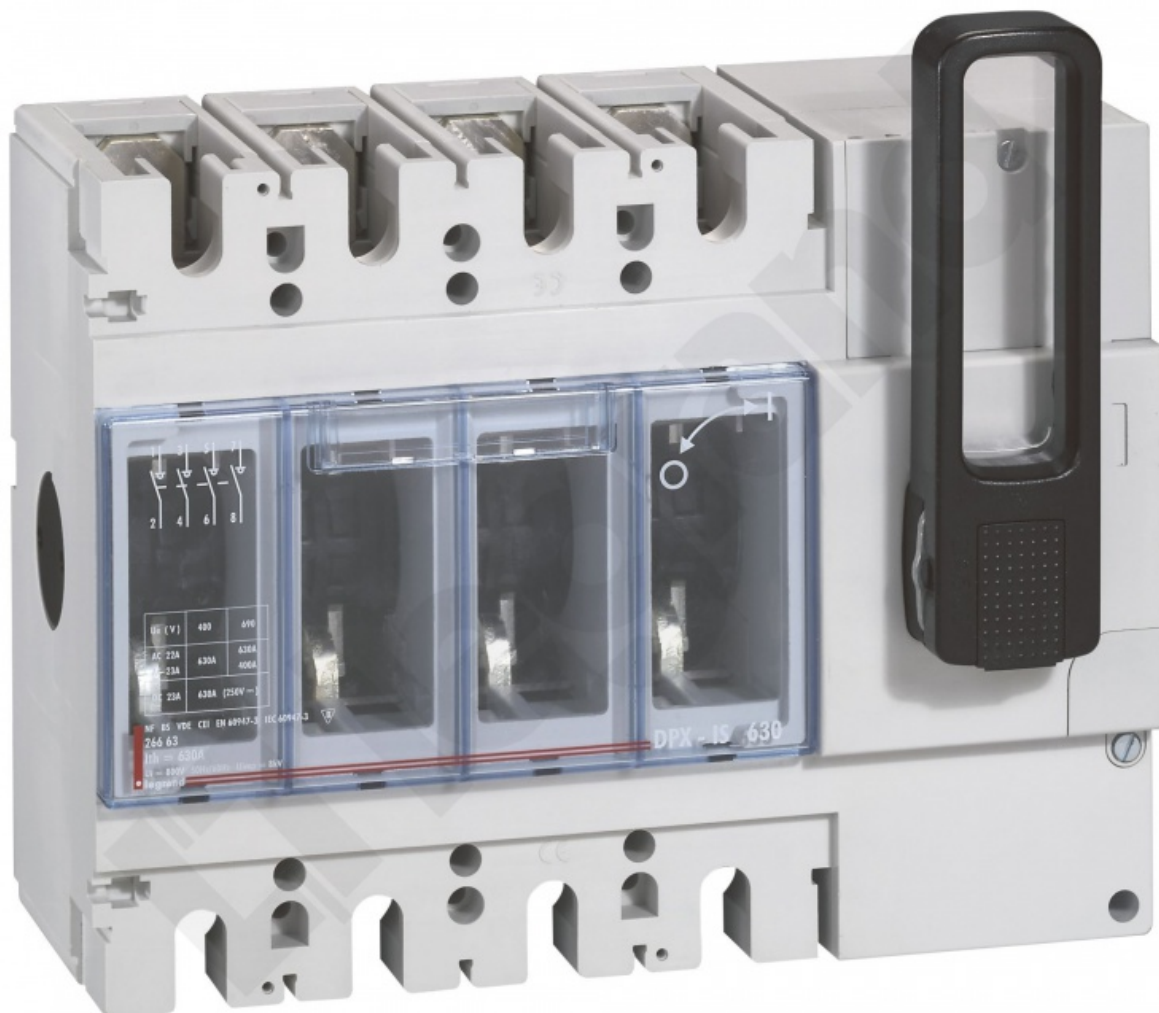

Rozłącznik Dpx-is 630 4p 630 A Frontowy

Kod produktu: 72441

Dane techniczne:

- Rodzina handlowa **Rozłączniki DPX-IS**
- opak. zbiorcze - długość (mm) **420**
- opak. zbiorcze - szerokość (mm) **340**
- opak. zbiorcze - wysokość (mm) **205**
- opakowanie **1**