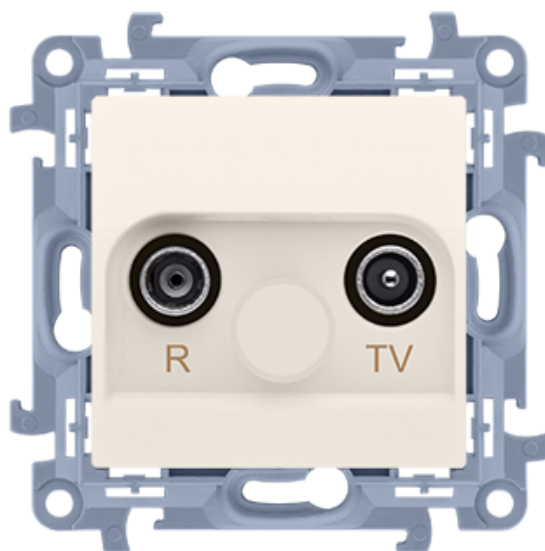

# Gniazdo antenowe R-TV przelotowe tłum.:10dB kremowy

Kod produktu: 72711

## Dane techniczne:

- Seria **Simon 10**
- Kolor **kremowy**
- Stopień ochrony IP **IP20**
- Typ produktu **moduł**
- Rodzaj materiału **tworzywo sztuczne,PC,bezhalogenowe**
- Wykończenie powierzchni **błyszczący**
- Zabezpieczenie powierzchni **naturalne**
- Sposób mocowania **pazurki / wkręty**
- Sposób montażu [ETIM] **montaż podtynkowy**
- Wysokość produktu **77 mm**
- Szerokość produktu **77 mm**
- Głębokość produktu **37,5 mm**
- Głębokość wbudowania **29 mm**
- Ilość w opakowaniu zbiorczym **10**
- Jednostka miary **szt.**
- EAN opakowanie jednostkowe **5902787842826**
- Typ opak. jedn. **folia zgrzewana**
- Dł. opak. jedn. **4,25 cm**
- Waga jedn. **0,101 kg**
- Wys. opak. jedn. **16 cm**
- EAN13 opak. **5902787842826**
- Typ opak. zbiorczego **pudełko zamykane**
- Wys. opak. zbiorczego **10 cm**
- Dł. opak. zbiorczego **23 cm**