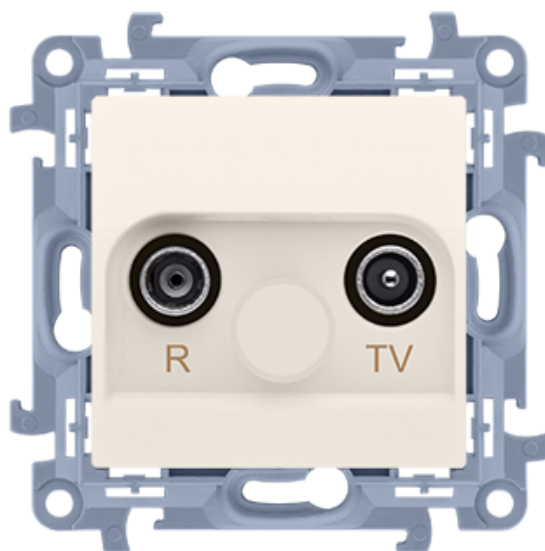

Gniazdo antenowe R-TV przelotowe tłum.:10dB kremowy

Kod produktu: 72798

Dane techniczne:

- Seria **Simon 10**
- Kolor **kremowy**
- Stopień ochrony IP **IP20**
- Typ produktu **moduł**
- Rodzaj materiału **tworzywo sztuczne,PC,bezhalogenowe**
- Wykończenie powierzchni **błyszczący**
- Zabezpieczenie powierzchni **naturalne**
- Sposób mocowania **pazurki / wkręty**
- Sposób montażu [ETIM] **montaż podtynkowy**
- Wysokość produktu **77 mm**
- Szerokość produktu **77 mm**
- Głębokość produktu **37,5 mm**
- Głębokość wbudowania **29 mm**
- Ilość w opakowaniu zbiorczym **10**
- Jednostka miary **szt.**
- EAN opakowanie jednostkowe **5902787842864**
- Typ opak. jedn. **folia zgrzewana**
- Dł. opak. jedn. **4,25 cm**
- Waga jedn. **0,09967 kg**
- Wys. opak. jedn. **16 cm**
- EAN13 opak. **5902787842864**
- Typ opak. zbiorczego **pudełko zamykane**
- Wys. opak. zbiorczego **10 cm**
- Dł. opak. zbiorczego **23 cm**

- Model **gniazdo zakończeniowe**
- Rodzaj podłączenia / Typ zacisku **wtyk,zaciski śrubowe**
- Zakres częstotliwości **5-862 MHz**
- Nadruk/Piktogram **R-TV**
- Pokrywa gniazda **tak**
- Tłumienie przyłączeniowe dla 860 MHz **10 dB**
- Liczba wyjść **2**