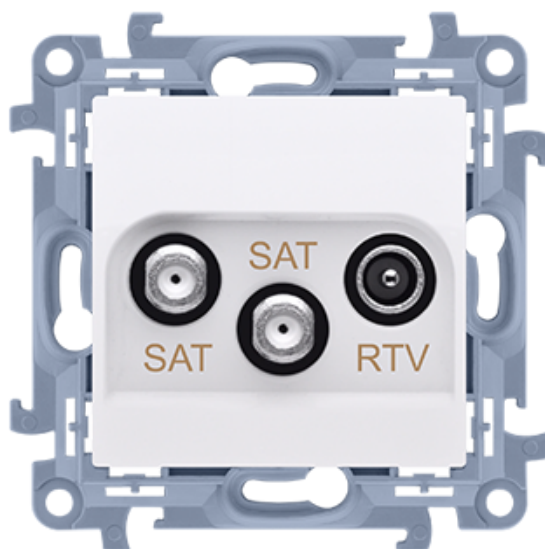

Gniazdo antenowe SAT-SAT-RTV satelitarne podwójne tłum.:1dB biały

Kod produktu: 72838

Dane techniczne:

- Seria **Simon 10**
- Kolor **biały**
- Stopień ochrony IP **IP20**
- Typ produktu **moduł**
- Rodzaj materiału **tworzywo sztuczne,PC,bezhalogenowe**
- Wykończenie powierzchni **błyszczący**
- Zabezpieczenie powierzchni **naturalne**
- Sposób mocowania **pazurki / wkręty**
- Sposób montażu [ETIM] **montaż podtynkowy**
- Wysokość produktu **77 mm**
- Szerokość produktu **77 mm**
- Głębokość produktu **41 mm**
- Głębokość wbudowania **29 mm**
- Ilość w opakowaniu zbiorczym **10**
- Jednostka miary **szt.**
- EAN opakowanie jednostkowe **5902787842970**
- Typ opak. jedn. **folia zgrzewana**
- Dł. opak. jedn. **4,6 cm**
- Waga jedn. **0,10522 kg**
- Wys. opak. jedn. **16 cm**
- EAN13 opak. **5902787842970**
- Typ opak. zbiorczego **pudełko zamykane**
- Wys. opak. zbiorczego **10 cm**
- Dł. opak. zbiorczego **23 cm**

- Model **gniazdo końcowe podwójne**
- Rodzaj podłączenia / Typ zacisku **wtyk,zaciski śrubowe**
- Zakres częstotliwości **5-2400 MHz**
- Nadruk/Piktogram **SAT-SAT-RTV**
- Pokrywa gniazda **tak**
- Tłumienie przyłączeniowe dla 860 MHz **1 dB**
- Liczba wyjść **3**
- Tłumienie przyłączeniowe dla 2150 MHz **2 dB**