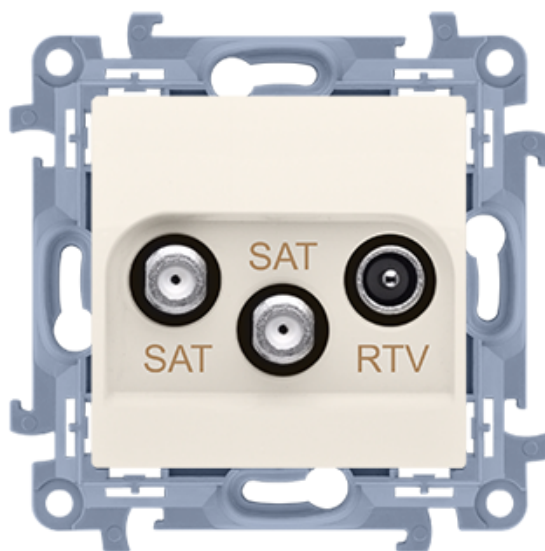

# Gniazdo antenowe SAT-SAT-RTV satelitarne podwójne tłum.:1dB kremowy

Kod produktu: 72839

## Dane techniczne:

- Seria **Simon 10**
- Kolor **kremowy**
- Stopień ochrony IP **IP20**
- Typ produktu **moduł**
- Rodzaj materiału **tworzywo sztuczne,PC,bezhalogenowe**
- Wykończenie powierzchni **błyszczący**
- Zabezpieczenie powierzchni **naturalne**
- Sposób mocowania **pazurki / wkręty**
- Sposób montażu [ETIM] **montaż podtynkowy**
- Wysokość produktu **77 mm**
- Szerokość produktu **77 mm**
- Głębokość produktu **41 mm**
- Głębokość wbudowania **29 mm**
- Ilość w opakowaniu zbiorczym **10**
- Jednostka miary **szt.**
- EAN opakowanie jednostkowe **5902787842987**
- Typ opak. jedn. **folia zgrzewana**
- Dł. opak. jedn. **4,6 cm**
- Waga jedn. **0,10522 kg**
- Wys. opak. jedn. **16 cm**
- EAN13 opak. **5902787842987**
- Typ opak. zbiorczego **pudełko zamykane**
- Wys. opak. zbiorczego **10 cm**
- Dł. opak. zbiorczego **23 cm**

- Model **gniazdo końcowe podwójne**
- Rodzaj podłączenia / Typ zacisku **wtyk,zaciski śrubowe**
- Zakres częstotliwości **5-2400 MHz**
- Nadruk/Piktogram **SAT-SAT-RTV**
- Pokrywa gniazda **tak**
- Tłumienie przyłączeniowe dla 860 MHz **1 dB**
- Liczba wyjść **3**
- Tłumienie przyłączeniowe dla 2150 MHz **2 dB**