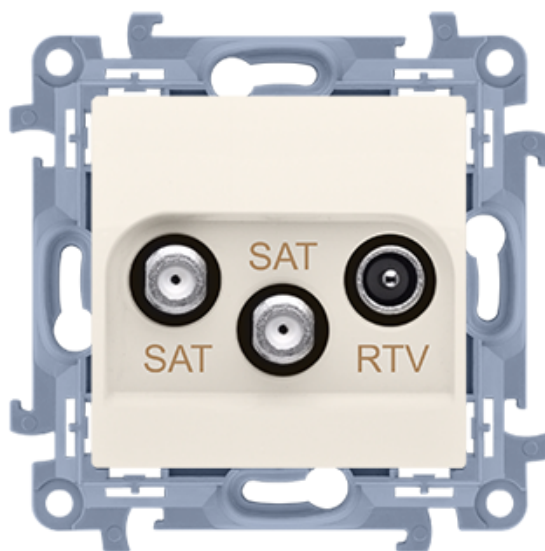

Gniazdo antenowe SAT-SAT-RTV satelitarne podwójne tłum.:1dB kremowy

Kod produktu: 72839

Dane techniczne:

- Seria **Simon 10**
- Kolor **kremowy**
- Stopień ochrony IP **IP20**
- Typ produktu **moduł**
- Rodzaj materiału **tworzywo sztuczne,PC,bezhalogenowe**
- Wykończenie powierzchni **błyszczący**
- Zabezpieczenie powierzchni **naturalne**
- Sposób mocowania **pazurki / wkręty**
- Sposób montażu [ETIM] **montaż podtynkowy**
- Wysokość produktu **77 mm**
- Szerokość produktu **77 mm**
- Głębokość produktu **41 mm**
- Głębokość wbudowania **29 mm**
- Ilość w opakowaniu zbiorczym **10**
- Jednostka miary **szt.**
- EAN opakowanie jednostkowe **5902787842987**
- Typ opak. jedn. **folia zgrzewana**
- Dł. opak. jedn. **4,6 cm**
- Waga jedn. **0,10522 kg**
- Wys. opak. jedn. **16 cm**
- EAN13 opak. **5902787842987**
- Typ opak. zbiorczego **pudełko zamykane**
- Wys. opak. zbiorczego **10 cm**
- Dł. opak. zbiorczego **23 cm**

- Model **gniazdo końcowe podwójne**
- Rodzaj podłączenia / Typ zacisku **wtyk,zaciski śrubowe**
- Zakres częstotliwości **5-2400 MHz**
- Nadruk/Piktogram **SAT-SAT-RTV**
- Pokrywa gniazda **tak**
- Tłumienie przyłączeniowe dla 860 MHz **1 dB**
- Liczba wyjść **3**
- Tłumienie przyłączeniowe dla 2150 MHz **2 dB**