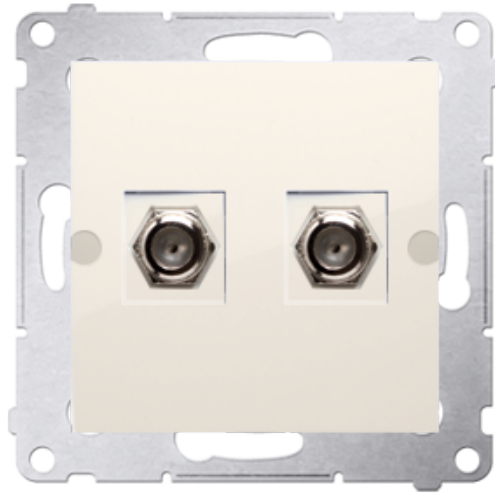

Gniazdo antenowe typu „F” podwójne kremowy

Kod produktu: 72866

Dane techniczne:

- Seria **Simon 54**
- Kolor **kremowy**
- Stopień ochrony IP **IP20**
- Typ produktu **moduł**
- Rodzaj materiału **tworzywo sztuczne,PC,bezhalogenowe**
- Wykończenie powierzchni **błyszczący**
- Zabezpieczenie powierzchni **naturalne**
- Sposób mocowania **pazurki / wkręty**
- Sposób montażu [ETIM] **montaż podtynkowy**
- Wysokość produktu **75 mm**
- Szerokość produktu **75 mm**
- Głębokość produktu **36 mm**
- Głębokość wbudowania **28 mm**
- Ilość w opakowaniu zbiorczym **10**
- Jednostka miary **szt.**
- EAN opakowanie jednostkowe **5902787844707**
- Typ opak. jedn. **folia zgrzewana**
- Dł. opak. jedn. **4,4 cm**
- Waga jedn. **0,0503 kg**
- Wys. opak. jedn. **16 cm**
- EAN13 opak. **5902787844707**
- Typ opak. zbiorczego **pudełko zamykane**
- Wys. opak. zbiorczego **10 cm**
- Dł. opak. zbiorczego **23 cm**

- Model **gniazdo końcowe podwójne**
- Rodzaj podłączenia / Typ zacisku **wtyk**
- Nadruk/Piktogram **brak**
- Pokrywa gniazda **tak**
- Liczba wyjść **2**