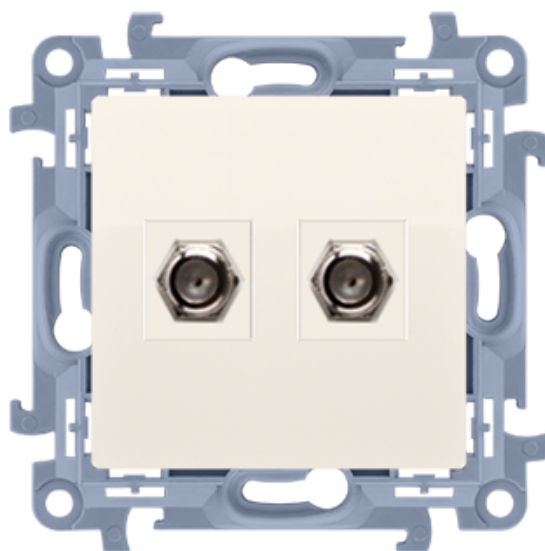

Gniazdo antenowe SAT podwójne końcowe kremowy

Kod produktu: 72870

Dane techniczne:

- Seria **Simon 10**
- Kolor **kremowy**
- Stopień ochrony IP **IP20**
- Typ produktu **moduł**
- Rodzaj materiału **tworzywo sztuczne,PC,bezhalogenowe**
- Uwagi **Tylko do instalacji indywidualnych.**
- Wykończenie powierzchni **błyszczący**
- Zabezpieczenie powierzchni **naturalne**
- Sposób mocowania **pazurki / wkręty**
- Sposób montażu [ETIM] **montaż podtynkowy**
- Wysokość produktu **77 mm**
- Szerokość produktu **77 mm**
- Głębokość produktu **43 mm**
- Głębokość wbudowania **24 mm**
- Ilość w opakowaniu zbiorczym **10**
- Jednostka miary **szt.**
- EAN opakowanie jednostkowe **5902787843144**
- Typ opak. jedn. **folia zgrzewana**
- Dł. opak. jedn. **4,8 cm**
- Waga jedn. **0,0417 kg**
- Wys. opak. jedn. **16 cm**
- EAN13 opak. **5902787843144**
- Typ opak. zbiorczego **pudełko zamykane**
- Wys. opak. zbiorczego **10 cm**

- Dł. opak. zbiorczego **23 cm**
- Model **gniazdo końcowe podwójne**
- Rodzaj podłączenia / Typ zacisku **zaciski śrubowe**
- Nadruk/Piktogram **brak**
- Pokrywa gniazda **tak**
- Liczba wyjść **2**