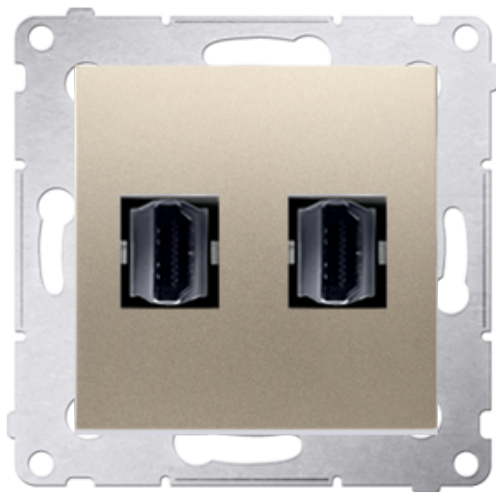

Gniazdo HDMI podwójne złoty mat, metalizowany

Kod produktu: 72940

Dane techniczne:

- Seria **Simon 54**
- Kolor **złoty mat, metalizowany**
- Stopień ochrony IP **IP20**
- Typ produktu **moduł**
- Rodzaj materiału **tworzywo sztuczne,PC,bezhalogenowe**
- Wykończenie powierzchni **matowy**
- Zabezpieczenie powierzchni **lakierowanie**
- Sposób mocowania **pazurki / wkręty**
- Sposób montażu [ETIM] **montaż podtynkowy**
- Wysokość produktu **75 mm**
- Szerokość produktu **75 mm**
- Głębokość produktu **33 mm**
- Głębokość wbudowania **22 mm**
- Ilość w opakowaniu zbiorczym **10**
- Jednostka miary **szt.**
- EAN opakowanie jednostkowe **5902787557850**
- Typ opak. jedn. **folia zgrzewana**
- Dł. opak. jedn. **3,8 cm**
- Waga jedn. **0,07286 kg**
- Wys. opak. jedn. **16 cm**
- EAN13 opak. **5902787557850**
- Typ opak. zbiorczego **pudełko zamykane**
- Wys. opak. zbiorczego **10 cm**
- Dł. opak. zbiorczego **23 cm**